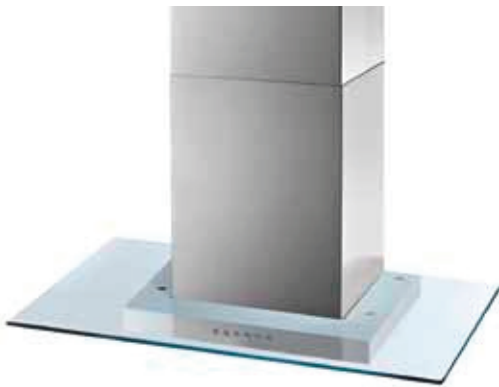

- **Estetica in cristallo Nero**
- Doppia modalità di funzionamento (aspirante o depurante)
- 1 motore ad alto rendimento, **3 velocità con Booster**
- **Comandi Touch-control**
- **2 lampade alogene**
- Filtro in alluminio
- Diametro condotto di espulsione 15 cm
- Potenza motore 290 W
- Capacità di aspirazione 736 mc/h
- Potenza acustica 64 dBA
- **Optional:**
Kit Filtri carboni attivi da 2 pezzi
(per funzionamento depurante) KIT TWACK62836

- Acciaio Inox
- Larghezza 90 cm
- Doppia modalità di funzionamento (aspirante o filtrante)
- 1 motore ad alto rendimento a 3 velocità
- Comandi a pulsante
- 2 lampade alogene (2x20W)
- 3 filtri in alluminio lavabili in lavastoviglie
- Diametro condotto di espulsione 150 mm
- Rumorosità max. 67 db(A)
- Capacità di aspirazione 600 m³/h
- Pressione da 387 Pa
- **Optional:**
Kit filtri carboni attivi (per funzionamento depurante) KIT FC 88

Disponibile nella versione colore Nero da 60 cm:
SLCV 60

Comandi touch control

Lampade alogene

Struttura e pensile in Cristallo nero

Cappa da arredo a parete - DL CIV 72.9

Cappa da arredo a parete - DL C I 88.10 (100 cm)

DL C I 88.9 (90 cm) - DL C I 88.6 (60 cm)

- Acciaio Inox con mantello in vetro
- Larghezza 90 cm
- Doppia modalità di funzionamento (aspirante o filtrante)
- 1 motore ad alto rendimento a 3 velocità
- Comandi a pulsante elettronico luminoso
- 2 lampade alogene 2x20W
- 2 filtri in alluminio lavabili in lavastoviglie
- Diametro condotto di espulsione 150 mm
- Rumorosità max. 67 db (A)
- Capacità di aspirazione 600 m³/h
- Pressione 373 Pa