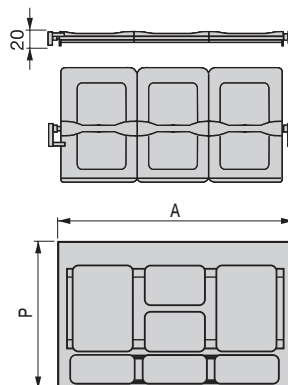

### Contenitore per coperchio manuale

Container for manual lid

Modulo Module	 14L	 6,5L		Cod. 	
600	1 ud	2 uds	2 uds	<b>89136</b> 21	1
800 / 900 1.000	2 uds	2 uds	3 uds	<b>89137</b> 21	1
1.200	3 uds	2 uds	4 uds	<b>80842</b> 21	1

- Il meccanismo di apertura e chiusura del coperchio si monta in entrambi i lati del modulo.
- *The opening and closing mechanism for the lid can be mounted on either side of the module.*

**Contentitore per coperchio automatico***Container for automatic lid*