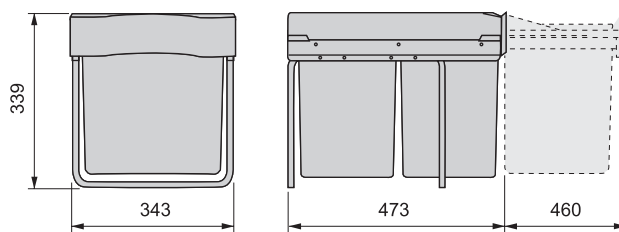

PATTUMIERE AD ESTRAZIONE MANUALE

MANUAL OPENING BINS

- Estrazione manuale tramite guide a sfere.
- Apertura automatica del coperchio.

- *Manual pull-out on ball bearing slides.*
- *Lid opens automatically.*

3 contenitori da 16 litri e 7,5 litri

3 bins 16 litres and 7,5 litres

16L	7,5L	Cod.	
1 ud	2 uds	80381	21 | 1

Tecnoplastica / Plastic

- Guide ad estrazione totale
- *Full extension slides.*