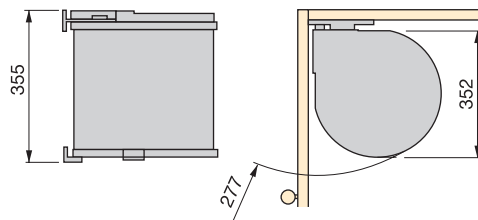

PATTUMIERE AD ESTRAZIONE AUTOMATICA CON FISSAGGIO ALLA PORTA

AUTOMATIC OPENING BINS WITH DOOR FASTENING

Tondo 1 contenitore da 13 litri

Circular 13 litres bin

13L	Cod.	
1 ud	80358 65	1

Acciaio inossidabile e tecnoplastica
Plastic and stainless steel