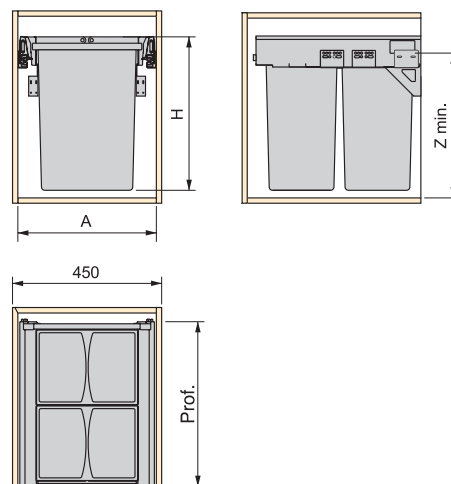

PATTUMIERE CON FISSAGGIO LATERALE

WASTE BINS WITH LATERAL FASTENING

Per modulo da 450

For cabinet of 450

H: 298

H: 463

Prof.	29L	17L	11L	H	Z min	Cod.	
450	-	1 ud	1 ud	298	245	89242 21	1
450	1 ud	-	1 ud	463	410	89243 21	1
500	-	2 uds	-	298	245	89241 21	1
500	2 uds	-	-	463	410	89240 21	1

Tecnoplastica / Plastic

Cassetto Vantage-Q per pattumiere

Vantage-Q drawer for waste bin

Prof.	Cod.	
450	30178 25	1
500	30177 25	1

Acciaio / Steel

Per pannello da 16 mm si può utilizzare il cassetto Vantage-Q modulo da 500 mm. Pag.3.25

For panels of 16 mm thickness, is possible to use the module 500 mm Vantage-Q drawer. Pag. 3.25