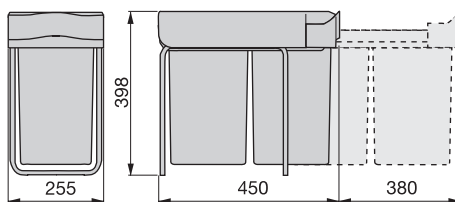

2 contenitori da 14 litri

2 bins 14 litres

14L	Cod.	
2 uds	84890 21	1
Tecnoplastica / Plastic