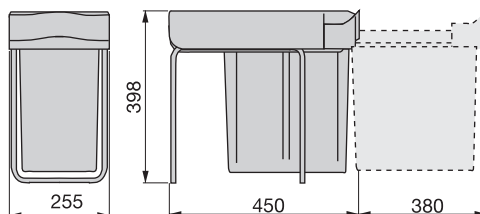

2 bins 14 litres

 14L	Cod. 	
2 uds	<b>84890</b> 21	1
Tecnoplastica / Plastic		

**1 contenitore da 20 litri**

1 bin 20 litres

 20L	Cod. 	
1 ud	<b>84889</b> 21	1
Tecnoplastica / Plastic		

- Vaschetta multiuso rimovibile.
- Multi-use removable tray.