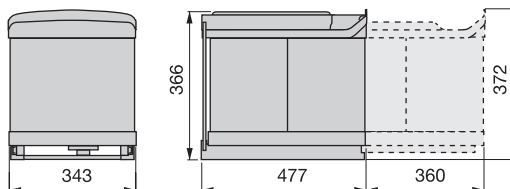

## 2 contenitori da 16 litri

2 bins 16 litres

 16L	Cod. 	
2 uds	<b>89068</b>	<b>65</b>
		1

Acciaio inossidabile e tecnoplastica  
Plastic and stainless steel

- Per montaggio in moduli da 500mm minimo e 400mm con estrazione manuale.
- For mounting in 500mm module minimum and 400mm module with manual pull-out.

## 1 contenitore da 16 litri e 2 da 7,5 litri

1 bin 16 litres and 2 bins 7,5 litres

 16L	 7,5L	Cod. 	
1 ud	2 uds	<b>80382</b>	<b>21</b>
			1

Tecnoplastica / Plastic

- Per montaggio in moduli da 500mm minimo e 400mm con estrazione manuale.
- For mounting in 500mm module minimum and 400mm module with manual pull-out.