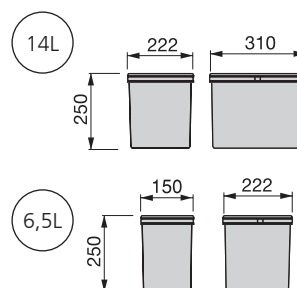

Modulo Module	 14L	 6,5L		Cod. 	
800 / 900	2 uds	2 uds	3 uds	<b>89138</b> 21	1

Tecnoplastica / Plastic

- Si fissa sul fondo del cassetto con viti.
- Il sistema di apertura e chiusura del coperchio è montato sul fianco, sul lato destro o sinistro.
- *Screwed down to the bottom of the drawer.*
- *The lid opening and closing mechanism is mounted on either the left or right side panel of the module.*