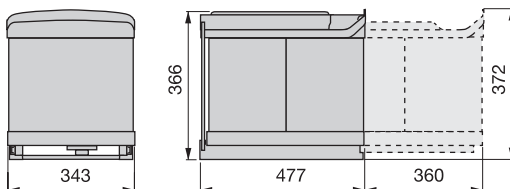

## 2 contenitori da 16 litri

2 bins 16 litres

 16L	Cod. 	
2 uds	<b>89068</b>	<b>65</b>
		1

Acciaio inossidabile e tecnoplastica  
Plastic and stainless steel

- Per montaggio in moduli da 500mm minimo e 400mm con estrazione manuale.
- For mounting in 500mm module minimum and 400mm module with manual pull-out.