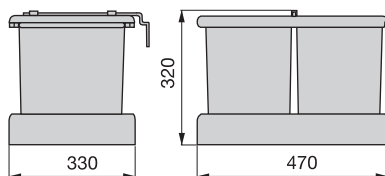

2 contenitori da 16 litri

2 bins 16 litres

16L	Cod.	
2 uds	80773 21	1
Tecnoplastica / Plastic