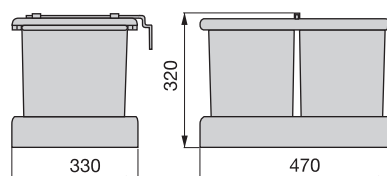

3 contenitori da 16 litri e 7,5 litri

3 bins 16 litres and 7,5 litres

16L	7,5L	Cod.	
1 ud	2 uds	80774 21	1
Tecnoplastica / Plastic