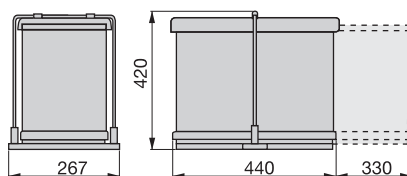

## 2 contenitori da 16 litri

2 bins 16 litres

 16L	Cod. 	
2 uds	<b>89068</b>	<b>65</b>
		1

Acciaio inossidabile e tecnoplastica  
Plastic and stainless steel

- Per montaggio in moduli da 500mm minimo e 400mm con estrazione manuale.
- For mounting in 500mm module minimum and 400mm module with manual pull-out.

## 1 contenitore da 16 litri e 2 da 7,5 litri

1 bin 16 litres and 2 bins 7,5 litres

 16L	 7,5L	Cod. 	
1 ud	2 uds	<b>80382</b>	<b>21</b>
			1

Tecnoplastica / Plastic

- Per montaggio in moduli da 500mm minimo e 400mm con estrazione manuale.
- For mounting in 500mm module minimum and 400mm module with manual pull-out.

## 2 contenitori da 14 litri

2 bins 14 litres

 14L	Cod. 	
2 uds	<b>80771</b>	<b>65</b>
		1

Acciaio inossidabile e tecnoplastica  
Plastic and stainless steel

- Per montaggio in moduli da 400mm minimo e da 350mm con estrazione manuale.
- For mounting in 400mm module minimum and 350mm module with manual pull-out.