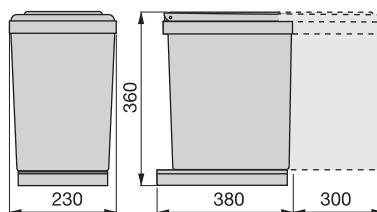

1 contenitore da 16 litri

1 bin 16 litres

16L	Cod.	
1 ud	89066	21 | 1

Tecnoplastica / Plastic

- Apertura automatica del coperchio.
- *Lid opens automatically.*