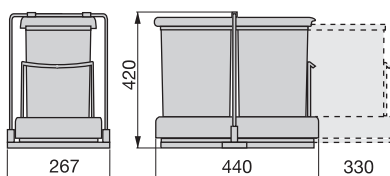

2 contenitori da 14 litri

2 bins 14 litres

14L	Cod.	
2 uds	80772	21
		1

Tecnoplastica / Plastic

- Per montaggio in moduli da 400mm minimo e da 350mm con estrazione manuale.
- For mounting in 400mm module minimum and 350mm module with manual pull-out.