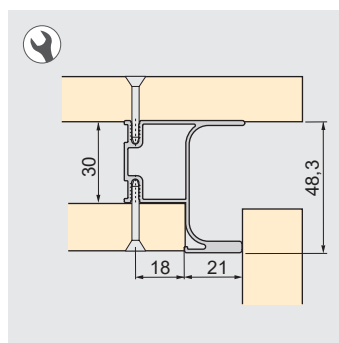

Alluminio / Aluminium

Tappo Gola-e profilo centrale

Gola-e cover central profile

Descrizione Description	Cod.	
	89016 62	1
	89017 62	1

Alluminio / Aluminium

SISTEMA GOLA-E CURVO VERTICALE**VERTICAL GOLA-E SYSTEM**

- Permette anche il montaggio orizzontale.
- Montaggio per vite diretta.
- Per l'installazione del profilo nel mobile si raccomanda l'uso di viti di lunghezza 25mm.

- Can be also assembled horizontally.
- Assembly by direct screw.
- We recommend using a 25mm screw for installation of the cabinet profile.

Profilo laterale*Lateral profile*

	Cod.	
2,55 m	89004 60 62	15,3 m

Alluminio / Aluminium

**Profilo centrale***Central profile*

	Cod.	
2,55 m	89005 60 62	15,3 m

Alluminio / Aluminium

**Distanziale 30 mm***Spacer of 30 mm*