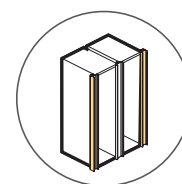

SISTEMA GOLA-E CURVO VERTICALE

VERTICAL GOLA-E SYSTEM

- Permette anche il montaggio orizzontale.
- Montaggio per vite diretta.
- Per l'installazione del profilo nel mobile si raccomanda l'uso di viti di lunghezza 25mm.

- Can be also assembled horizontally.
- Assembly by direct screw.
- We recommend using a 25mm screw for installation of the cabinet profile.

Profilo laterale

Lateral profile

	Cod.	
2,55 m	89004 60 62	15,3 m

Alluminio / Aluminium

Profilo centrale

Central profile

	Cod.	
2,55 m	89005 60 62	15,3 m

Alluminio / Aluminium

Distanziale 30 mm

Spacer of 30 mm

Cod.	
89179 17	100

Tecnoplastica / Plastic