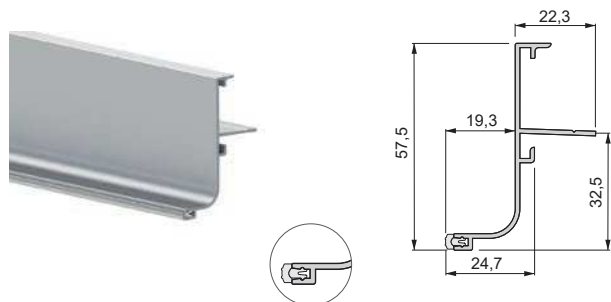

SISTEMA GOLA-E CURVO ORIZZONTALE

HORIZONTAL GOLA-E SYSTEM

Profilo superiore con paracolpi

Upper profile with rubber bumper

	Cod.	
4 m	89002 60 62	24 m

Alluminio e tecnoplastica
Aluminium and plastic

Profilo superiore

ACCESSORI DI UNIONE

BINDING ACCESSORIES

• La nuova famiglia di profili Gola-e incorpora diversi supporti ad unione, adattabili alle esigenze di ogni cliente tramite pressione o avvitamento. Questi supporti sono validi sia per il lato destro che per quello sinistro.

• The new Gola-e family of profiles is characterised by the incorporation of different connecting support brackets adapted according to the needs of each customer, by pressure or direct screwing. These brackets are valid for both the right and the left side.