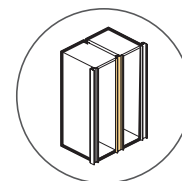

Alluminio / Aluminium

Tappo Gola-e profilo centrale

Gola-e cover central profile

Descrizione Description	Cod.	
	89016 62	1
	89017 62	1

Alluminio / Aluminium

SISTEMA GOLA-E CURVO VERTICALE**VERTICAL GOLA-E SYSTEM**

- Permette anche il montaggio orizzontale.
- Montaggio per vite diretta.
- Per l'installazione del profilo nel mobile si raccomanda l'uso di viti di lunghezza 25mm.

- Can be also assembled horizontally.
- Assembly by direct screw.
- We recommend using a 25mm screw for installation of the cabinet profile.

Profilo laterale*Lateral profile*

	Cod.	
2,55 m	89004 60 62	15,3 m

Alluminio / Aluminium

**Profilo centrale***Central profile*

	Cod.	
2,55 m	89005 60 62	15,3 m

Alluminio / Aluminium

**Distanziale 30 mm***Spacer of 30 mm*

Cod.	
89179 17	100

Tecnoplastica / Plastic

GOLA TOP

GOLA TOP

Gola Top a pressione

Pressure Gola Top

Height	Length	Cod.	Color	Material
16	3 m	89021	12 62	24 m
19	3 m	89023	12 62	24 m

Alluminio / Aluminium