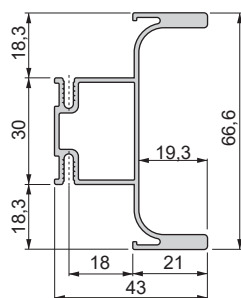

Alluminio / Aluminium

Tappo Gola-e profilo centrale

Gola-e cover central profile

Descrizione Description	Cod.	
	89016 62	1
	89017 62	1

Alluminio / Aluminium

SISTEMA GOLA-E CURVO VERTICALE**VERTICAL GOLA-E SYSTEM**

- Permette anche il montaggio orizzontale.
- Montaggio per vite diretta.
- Per l'installazione del profilo nel mobile si raccomanda l'uso di viti di lunghezza 25mm.

- Can be also assembled horizontally.
- Assembly by direct screw.
- We recommend using a 25mm screw for installation of the cabinet profile.

Profilo laterale*Lateral profile*

	Cod.	
2,55 m	89004 60 62	15,3 m

Alluminio / Aluminium

**Profilo centrale***Central profile*

	Cod.	
2,55 m	89005 60 62	15,3 m

Alluminio / Aluminium

**Distanziale 30 mm***Spacer of 30 mm*

Cod.	
89179 17	100

Tecnoplastica / Plastic

GOLA TOP

GOLA TOP

Gola Top a pressione

Pressure Gola Top

Height	Length	Cod.	Color	Material
16	3 m	89021	12 62	24 m
19	3 m	89023	12 62	24 m

Alluminio / Aluminium