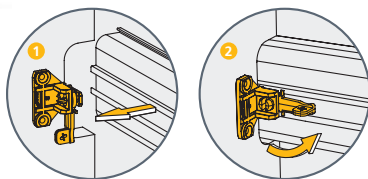

ACCESSORI DI UNIONE

BINDING ACCESSORIES

• La nuova famiglia di profili Gola-e incorpora diversi supporti ad unione, adattabili alle esigenze di ogni cliente tramite pressione o avvitamento. Questi supporti sono validi sia per il lato destro che per quello sinistro.

• The new Gola-e family of profiles is characterised by the incorporation of different connecting support brackets adapted according to the needs of each customer, by pressure or direct screwing. These brackets are valid for both the right and the left side.

	-	✓	✓	✓
	-	✓	✓	✓
	-	✓	✓	✓

Supporto di fissaggio

Support to fix

X	Cod.		
15	89006	21	40
19,7	89007	21	40

Tecnoplastica / Plastic