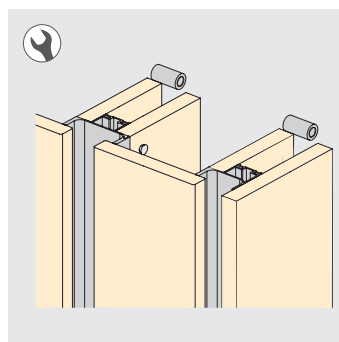

- Permette anche il montaggio orizzontale.
- Montaggio per vite diretta.
- Per l'installazione del profilo nel mobile si raccomanda l'uso di viti di lunghezza 25mm.

- Can be also assembled horizontally.
- Assembly by direct screw.
- We recommend using a 25mm screw for installation of the cabinet profile.

Profilo laterale*Lateral profile*

	Cod.	
2,55 m	89004 60 62	15,3 m

Alluminio / Aluminium

**Profilo centrale***Central profile*

	Cod.	
2,55 m	89005 60 62	15,3 m

Alluminio / Aluminium

**Distanziale 30 mm***Spacer of 30 mm*

Cod.	
89179 17	100

Tecnoplastica / Plastic

GOLA TOP

GOLA TOP

Gola Top a pressione

Pressure Gola Top

Height	Length	Cod.	Color	Material
16	3 m	89021	12 62	24 m
19	3 m	89023	12 62	24 m

Alluminio / Aluminium