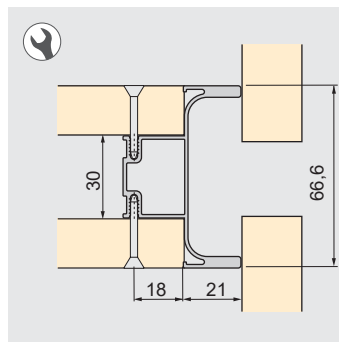

Alluminio / Aluminium

Tappo Gola-e profilo centrale

Gola-e cover central profile

Descrizione Description	Cod.	
	89016 62	1
	89017 62	1

Alluminio / Aluminium

SISTEMA GOLA-E CURVO VERTICALE**VERTICAL GOLA-E SYSTEM**

- Permette anche il montaggio orizzontale.
- Montaggio per vite diretta.
- Per l'installazione del profilo nel mobile si raccomanda l'uso di viti di lunghezza 25mm.

- Can be also assembled horizontally.
- Assembly by direct screw.
- We recommend using a 25mm screw for installation of the cabinet profile.

Profilo laterale*Lateral profile*

	Cod.	
2,55 m	89004 60 62	15,3 m

Alluminio / Aluminium

**Profilo centrale***Central profile*

	Cod.	
2,55 m	89005 60 62	15,3 m

Alluminio / Aluminium

**Distanziale 30 mm***Spacer of 30 mm*