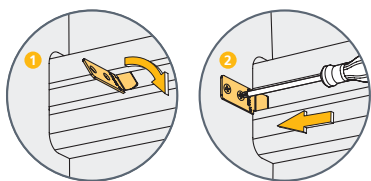

ACCESSORI DI UNIONE

BINDING ACCESSORIES

• La nuova famiglia di profili Gola-e incorpora diversi supporti ad unione, adattabili alle esigenze di ogni cliente tramite pressione o avvitamento. Questi supporti sono validi sia per il lato destro che per quello sinistro.

• The new Gola-e family of profiles is characterised by the incorporation of different connecting support brackets adapted according to the needs of each customer, by pressure or direct screwing. These brackets are valid for both the right and the left side.

	-	✓	✓	✓
	-	✓	✓	✓
	-	✓	✓	✓

Supporto di fissaggio

Support to fix

X	Cod.		
15	89006	21	40
19,7	89007	21	40

Tecnoplastica / Plastic

Squadra

Bracket

Cod.		
89234	05	50

Acciaio / Steel

Squadretta con vite a espansione

Angle bracket with expansion screw

Cod.		
89235	05	50

Acciaio / Steel

ACCESSORI PROFILO

PROFILE ACCESSORIES

Accessori profilo superiore