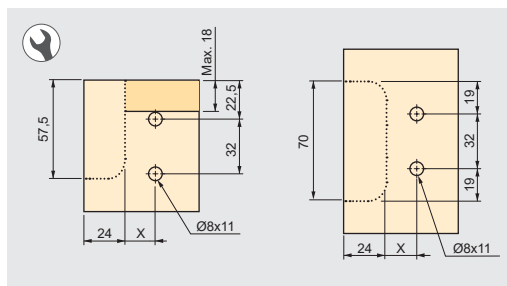

ACCESSORI DI UNIONE

BINDING ACCESSORIES

• La nuova famiglia di profili Gola-e incorpora diversi supporti ad unione, adattabili alle esigenze di ogni cliente tramite pressione o avvitamento. Questi supporti sono validi sia per il lato destro che per quello sinistro.

• The new Gola-e family of profiles is characterised by the incorporation of different connecting support brackets adapted according to the needs of each customer, by pressure or direct screwing. These brackets are valid for both the right and the left side.

	-	✓	✓	✓
	-	✓	✓	✓
	-	✓	✓	✓

Supporto di fissaggio

Support to fix

X	Cod.		
15	89006	21	40
19,7	89007	21	40

Tecnoplastica / Plastic