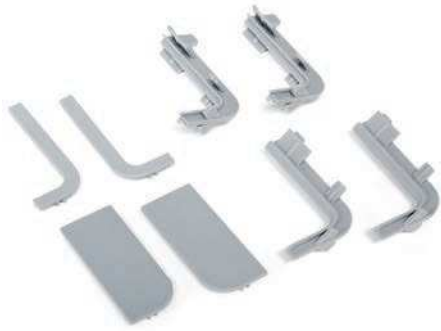

ACCESSORI DI UNIONE

BINDING ACCESSORIES

• La nuova famiglia di profili Gola-e incorpora diversi supporti ad unione, adattabili alle esigenze di ogni cliente tramite pressione o avvitamento. Questi supporti sono validi sia per il lato destro che per quello sinistro.

• The new Gola-e family of profiles is characterised by the incorporation of different connecting support brackets adapted according to the needs of each customer, by pressure or direct screwing. These brackets are valid for both the right and the left side.

Acciaio / Steel

Squadretta con vite a espansione

Angle bracket with expansion screw

Cod.		
89235	05	50

Acciaio / Steel

ACCESSORI PROFILO

PROFILE ACCESSORIES

Accessori profilo superiore

Upper profile accessories

Cod.

89008	15	21	10
-------	----	----	----

Tecnoplastica / Plastic

Accessori profilo centrale

Central profile accessories

Cod.

89009	15	21	10
-------	----	----	----