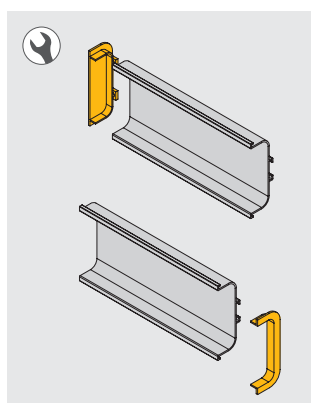

• The new Gola-e family of profiles is characterised by the incorporation of different connecting support brackets adapted according to the needs of each customer, by pressure or direct screwing. These brackets are valid for both the right and the left side.

Descrizione Description	Cod.	
	89011 62	1
	89013 62	1

Alluminio / Aluminium

Tappo Gola-e profilo superiore

Gola-e cover upper profile

Descrizione Description	Cod.	
	89014 62	1
	89015 62	1
	89018 62	1
	89020 62	1

Alluminio / Aluminium

Tappo Gola-e profilo centrale

Gola-e cover central profile

Descrizione Description	Cod.	
	89016 62	1
	89017 62	1

Alluminio / Aluminium

SISTEMA GOLA-E CURVO VERTICALE**VERTICAL GOLA-E SYSTEM**

- Permette anche il montaggio orizzontale.
- Montaggio per vite diretta.
- Per l'installazione del profilo nel mobile si raccomanda l'uso di viti di lunghezza 25mm.

- Can be also assembled horizontally.
- Assembly by direct screw.
- We recommend using a 25mm screw for installation of the cabinet profile.