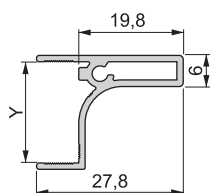

- Permette anche il montaggio orizzontale.
- Montaggio per vite diretta.
- Per l'installazione del profilo nel mobile si raccomanda l'uso di viti di lunghezza 25mm.

- Can be also assembled horizontally.
- Assembly by direct screw.
- We recommend using a 25mm screw for installation of the cabinet profile.

Profilo laterale*Lateral profile*

	Cod.	
2,55 m	89004 60 62	15,3 m

Alluminio / Aluminium

**Profilo centrale***Central profile*

	Cod.	
2,55 m	89005 60 62	15,3 m

Alluminio / Aluminium

**Distanziale 30 mm***Spacer of 30 mm*

Cod.	
89179 17	100

Tecnoplastica / Plastic

GOLA TOP

GOLA TOP

Gola Top a pressione

Pressure Gola Top

Height	Length	Cod.	Color	Material
16	3 m	89021	12 62	24 m
19	3 m	89023	12 62	24 m

Alluminio / Aluminium

- Finitura 12 verniciata in bianco RAL 9003.
- Finished 12 is RAL 9003.

Gola Top a incasso

Gola top for fitting

Height	Length	Cod.	Color	Material
18	3 m	89022	62	24 m

Alluminio / Aluminium