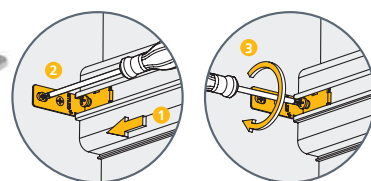

ACCESSORI DI UNIONE

BINDING ACCESSORIES

• La nuova famiglia di profili Gola-e incorpora diversi supporti ad unione, adattabili alle esigenze di ogni cliente tramite pressione o avvitamento. Questi supporti sono validi sia per il lato destro che per quello sinistro.

• The new Gola-e family of profiles is characterised by the incorporation of different connecting support brackets adapted according to the needs of each customer, by pressure or direct screwing. These brackets are valid for both the right and the left side.

	-	✓	✓	✓
	-	✓	✓	✓
	-	✓	✓	✓

Supporto di fissaggio

Support to fix

X	Cod.		
15	89006	21	40
19,7	89007	21	40

Tecnoplastica / Plastic

Squadra

Bracket

Cod.		
89234	05	50

Acciaio / Steel

Squadretta con vite a espansione

Angle bracket with expansion screw

Cod.		
89235	05	50

Acciaio / Steel

ACCESSORI PROFILO

PROFILE ACCESSORIES

Accessori profilo superiore