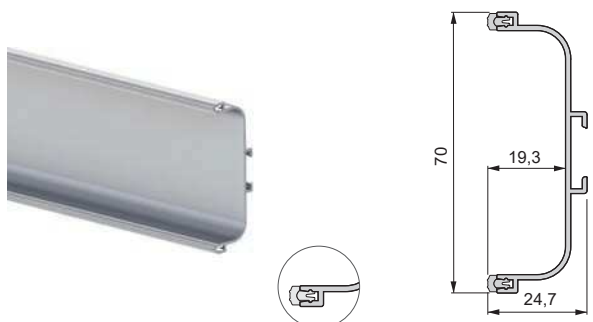

SISTEMA GOLA-E CURVO ORIZZONTALE

HORIZONTAL GOLA-E SYSTEM

Profilo superiore con paracolpi

Upper profile with rubber bumper

	Cod.	
4 m	89002 60 62	24 m

Alluminio e tecnoplastica
Aluminium and plastic

Profilo superiore

Upper profile

	Cod.	
4 m	89000 12 60 62	32 m

Alluminio / Aluminium

- Finitura 12 verniciata in bianco RAL 9003.
- Finished 12 is RAL 9003.

Profilo centrale con paracolpi

Central profile with rubber bumper

	Cod.	
4 m	89003 60 62	24 m

ACCESSORI DI UNIONE

BINDING ACCESSORIES

• La nuova famiglia di profili Gola-e incorpora diversi supporti ad unione, adattabili alle esigenze di ogni cliente tramite pressione o avvitamento. Questi supporti sono validi sia per il lato destro che per quello sinistro.

• The new Gola-e family of profiles is characterised by the incorporation of different connecting support brackets adapted according to the needs of each customer, by pressure or direct screwing. These brackets are valid for both the right and the left side.