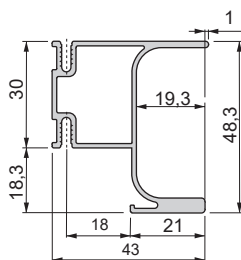

Alluminio / Aluminium

Tappo Gola-e profilo centrale

Gola-e cover central profile

Descrizione Description	Cod.	
	89016 62	1
	89017 62	1

Alluminio / Aluminium

SISTEMA GOLA-E CURVO VERTICALE**VERTICAL GOLA-E SYSTEM**

- Permette anche il montaggio orizzontale.
- Montaggio per vite diretta.
- Per l'installazione del profilo nel mobile si raccomanda l'uso di viti di lunghezza 25mm.

- Can be also assembled horizontally.
- Assembly by direct screw.
- We recommend using a 25mm screw for installation of the cabinet profile.

Profilo laterale*Lateral profile*

	Cod.	
2,55 m	89004 60 62	15,3 m

Alluminio / Aluminium

**Profilo centrale***Central profile*

	Cod.	
2,55 m	89005 60 62	15,3 m

Alluminio / Aluminium

**Distanziale 30 mm***Spacer of 30 mm*

Cod.	
89179 17	100

Tecnoplastica / Plastic

GOLA TOP

GOLA TOP

Gola Top a pressione

Pressure Gola Top

Height	Length	Cod.	Color	Material
16	3 m	89021	12 62	24 m
19	3 m	89023	12 62	24 m

Alluminio / Aluminium