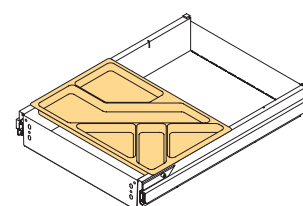

Vite M4x7

M4x7 screw

Cod.			
51200	07	09	2.000

Acciaio / Steel

Vite raccomandata per la unione dei cassetti con le guide di altezza 27, 35 e 45 mm.

Recommended screw for assembling the drawer with the runners 27, 35 and 45 mm height.

Vaschetta

Tray

Cod.			
30329	17	20	

Tecnoplastica / Plastic

GUIDE PORTA TASTIERA

EXTENDING KEYBOARD SHELF RUNNERS

Guida a sfere con regolazione

Ajustable, ball bearing slide