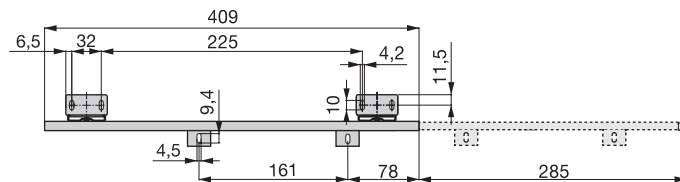

GUIDE PORTA TASTIERA

EXTENDING KEYBOARD SHELF RUNNERS

Guida a sfere con regolazione

Ajustable, ball bearing slide

Cod.

41934 09 20

Acciaio / Steel

- Le piastre di supporto delle guide possono essere montate con la parte più lunga sia verso l'interno che verso l'esterno della guida stessa.
- Con fermo che permette il blocco del porta tastiera sulla posizione aperta o chiusa.

- The supports can be mounted facing out or in with tabs for screwing on the tray.
- With a closure which permits the keyboard tray to be fixed in its in or out position.