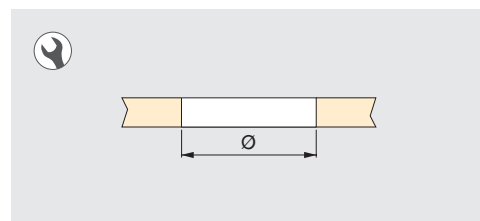

Circum

Circum

Cod.			
50067	11	64	8
Zama / Zamak			

Passacavi da tavolo

Circular cable organizer

Ø	A	B	Cod.				
60	71	14	51238	15	17	21	100
80	95	20	51239	-	17	21	100
Tecnoplastica / Plastic							

Pipe 4

Pipe 4