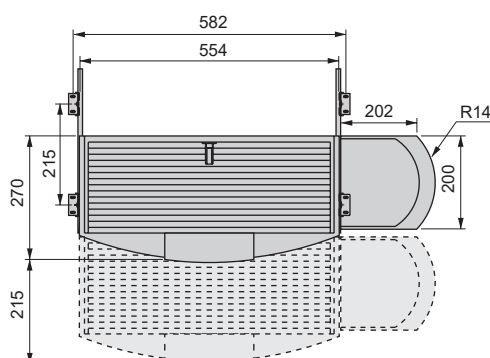

Mickey 2

Mickey 2

Cod. 

41931	21	5
-------	----	---

Acciaio e tecnoplastica
Steel and plastic

- Con guida a sfere.
- Il porta mouse può essere montato su ambo i lati.
- E' incluso tappettino per il porta mouse.

- With ball bearing slides.
- The mouse tray can be mounted on either side.
- A mat is included with the auxiliary mouse tray.

Supporto CPU

CPU support

Cod. 

62169	25	1
-------	----	---

Acciaio / Steel

- Si monta nella parte inferiore del tavolo, mediante viti.
- Incluso cuscinetto adesivo per appoggio CPU.