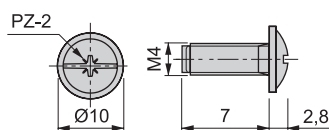

Vite Euro Paddock

Paddock Euro screw

L	Cod.		
16	30347	05	2.000
25	30348	05	1.000

Acciaio / Steel

Vite Euro raccomandata per il montaggio delle guide al fianco.

Euro screw recommended for assembling the runners to the side.

Vite M4x7

M4x7 screw

Cod.			
51200	07	09	2.000

Acciaio / Steel

Vite raccomandata per la unione dei cassetti con le guide di altezza 27, 35 e 45 mm.

Recommended screw for assembling the drawer with the runners 27, 35 and 45 mm height.