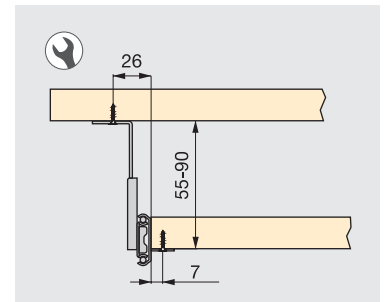

Vite M4x7

M4x7 screw

Cod.			
51200	07	09	2.000

Acciaio / Steel

Vite raccomandata per la unione dei cassetti con le guide di altezza 27, 35 e 45 mm.

Recommended screw for assembling the drawer with the runners 27, 35 and 45 mm height.

Vaschetta

Tray

Cod.			
30329	17	20	

Tecnoplastica / Plastic

GUIDE PORTA TASTIERA

EXTENDING KEYBOARD SHELF RUNNERS

Guida a sfere con regolazione

Ajustable, ball bearing slide

Cod. 

41934 09 20

Acciaio / Steel

- Le piastre di supporto delle guide possono essere montate con la parte più lunga sia verso l'interno che verso l'esterno della guida stessa.
- Con fermo che permette il blocco del porta tastiera sulla posizione aperta o chiusa.