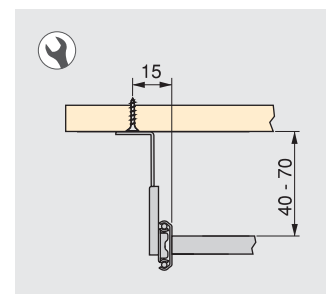

Mickey 2

Mickey 2

Cod. 

41931	21	5
-------	----	---

Acciaio e tecnoplastica
Steel and plastic

- Con guida a sfere.
- Il porta mouse può essere montato su ambo i lati.
- E' incluso tappettino per il porta mouse.