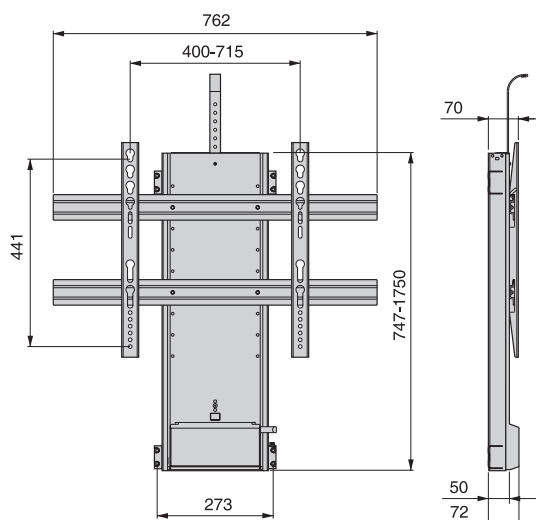

Lift - Vision

Lift - Vision