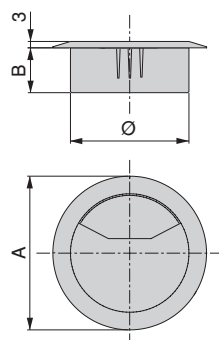

Circum

Circum

Cod.			
50067	11	64	8
Zama / Zamak			

Passacavi da tavolo

Circular cable organizer

Ø	A	B	Cod.				
60	71	14	51238	15	17	21	100
80	95	20	51239	-	17	21	100
Tecnoplastica / Plastic							

Pipe 4

Pipe 4