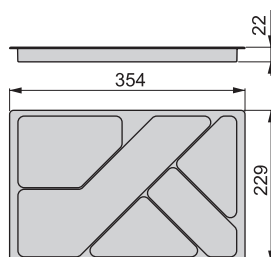

Vite M4x7

M4x7 screw

Cod.			
51200	07	09	2.000

Acciaio / Steel

Vite raccomandata per la unione dei cassetti con le guide di altezza 27, 35 e 45 mm.

Recommended screw for assembling the drawer with the runners 27, 35 and 45 mm height.

Vaschetta

Tray

Cod.			
30329	17	20	

Tecnoplastica / Plastic

GUIDE PORTA TASTIERA

EXTENDING KEYBOARD SHELF RUNNERS

Guida a sfere con regolazione

Ajustable, ball bearing slide