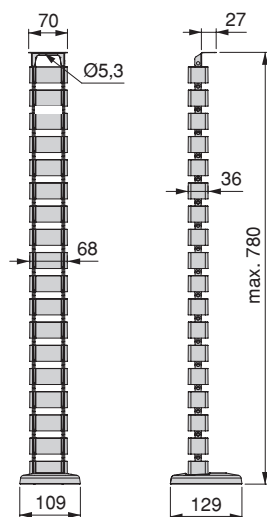

Vite Euro Paddock

Paddock Euro screw

L	Cod.		
16	30347	05	2.000
25	30348	05	1.000

Acciaio / Steel

Vite Euro raccomandata per il montaggio delle guide al fianco.

Euro screw recommended for assembling the runners to the side.

Vite M4x7

M4x7 screw

Cod.			
51200	07	09	2.000

Acciaio / Steel

Vite raccomandata per la unione dei cassetti con le guide di altezza 27, 35 e 45 mm.

Recommended screw for assembling the drawer with the runners 27, 35 and 45 mm height.

Circum

Circum

Cod.			
50067	11	64	8
Zama / Zamak			

Passacavi da tavolo

Circular cable organizer

Ø	A	B	Cod.				
60	71	14	51238	15	17	21	100
80	95	20	51239	-	17	21	100
Tecnoplastica / Plastic							

Pipe 4

Pipe 4