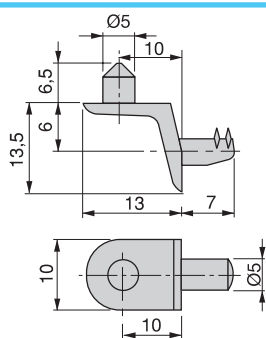

Reggipiano a 2 perni

2 bolt support

Cod.		
40103	07	1.000
Zama / Zamak