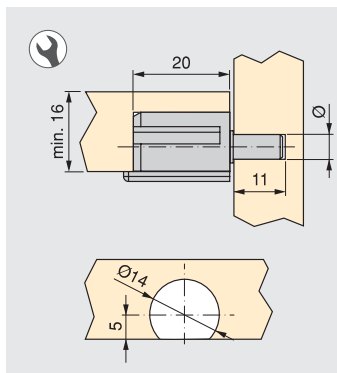

Reggipiano Sekure con perno

Sekure support with bolt

Ø	Cod.				
3	40087	15	16	21	250
5	40088	15	16	21	250

Acciaio e tecnoplastica
Steel and plastic