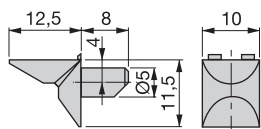

REGGIPIANI PER LEGNO

WOODEN SHELF SUPPORTS

Reggipiano 21A

21A support

Cod.

81142 07 1.000

Zama / Zamak