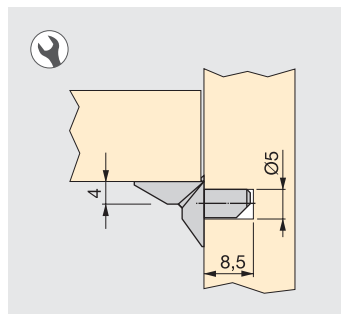

REGGIPIANI PER LEGNO

WOODEN SHELF SUPPORTS

Reggipiano 21A

21A support

Cod.

81142 07 1.000

Zama / Zamak