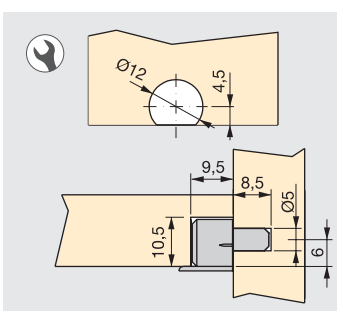

Reggipiano Sekure con perno

Sekure support with bolt

Ø	Cod.				
3	40087	15	16	21	250
5	40088	15	16	21	250

Acciaio e tecnoplastica
Steel and plastic

Reggipiano

Support

Cod.		
90390	21	5.000

Tecnoplastica / Plastic