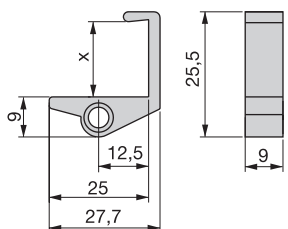

Reggipiano frontale

Frontal support

X	Cod.		
16	80388	20	5.000
18	80387	20	5.000

Tecnoplastica / Plastic

- Utilizzare con reggipiano Cod. 50623 05 07.
- Use with support Cod. 50623 05 07