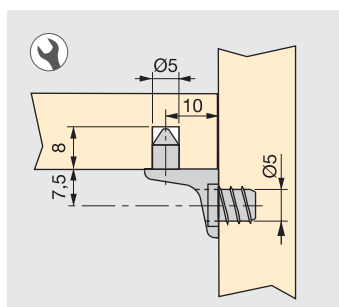

Reggipiano con vite premontata

Pre-assembled screw support

Cod.		
81141	07	1.000
Acciaio e zama Steel and zamak