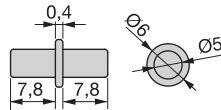

Reggipiano

Support

Cod.

50623	05	07	5.000

Acciaio / Steel