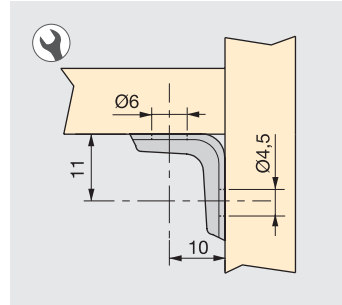

2 holes support

Cod.

60066	07	2.000
--------------	-----------	-------

Acciaio / Steel

Reggipiano a paletta

Plug support

Ø	A	B	C	Cod.	
3	18,5	7,5	1,5	80497	07 5.000
5	19	8	3	50621	07 1.000

Acciaio / Steel