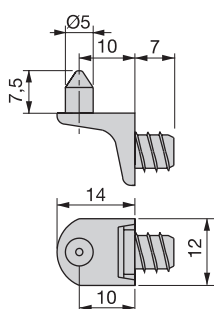

Reggipiano con vite premontata

Pre-assembled screw support

Cod.		
81141	07	1.000
Acciaio e zama Steel and zamak