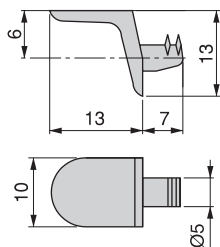

Reggipiano a 1 perno

1 bolt support

Cod.		
40102	07	1.000
Zama / Zamak