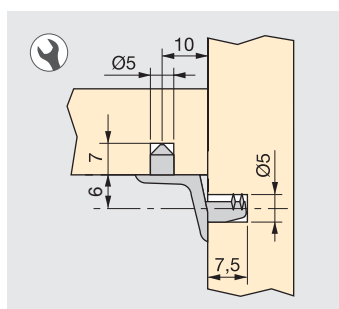

Reggipiano a 2 perni

2 bolt support

Cod.		
40103	07	1.000
Zama / Zamak