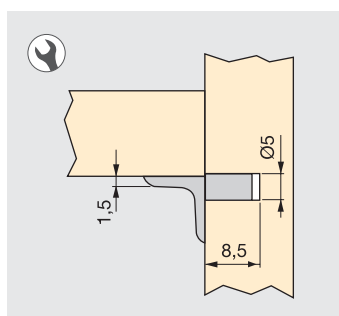

Reggipiano a 1 perno

1 bolt support

Cod.

40074 07 1.000

Zama / Zamak