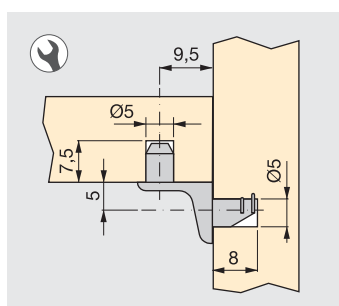

Reggipiano 2 perno

2 bolt shelf support

Cod.		
81841	07	1.000
Zama / Zamak