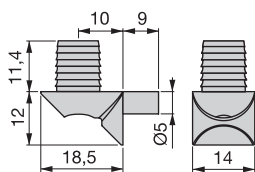

Reggipiano 21E montaggio clip

Clip-on 21E support

Mod.

Cod.

Reggipiano Support 69080 07 1.000

Zama / Zamak

Mod.

Cod.

Bussola Socket 69083 17 1.000

Tecnoplastica / Plastic