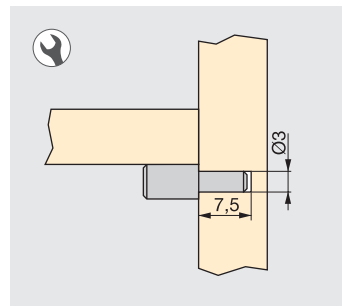

Cod.

50097	07	10.000

Acciaio / Steel