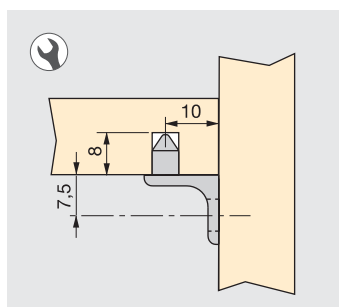

Reggipiano per vite

Screw-in support

Cod.		
80141	07	1.000
Zama / Zamak