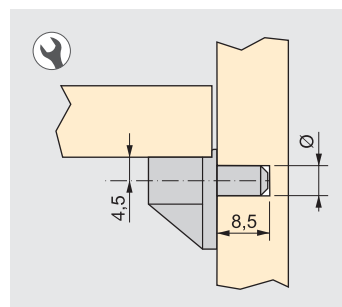

Reggipiano con perno metallico

Support with metallic pivot

Ø	Cod.	
3	50200 - 20	1.000
5	50810 15 20	1.000

Acciaio e tecnoplastica
Steel and plastic

05 | Zincato bianco
Zinc plated

07 | Nichelato
Nickel plated

15 | Plastica bianca
White plastic

16 | Plastica noce
Brown plastic

20 | Trasparente / non classificata
Transparent / not defined

21 | Plastica grigia
Grey plastic