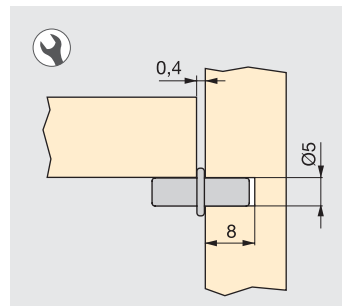

Cod.

50623	05	07	5.000

Acciaio / Steel

Reggipiano

Support