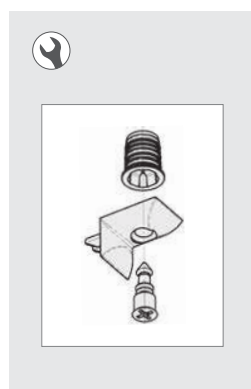

Montaggio
Assembling