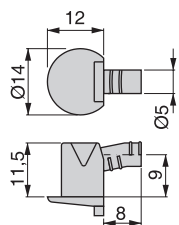

Reggipiano Ø10

Ø10 shelf support

Cod.		
80452	07	2.000

Zama / Zamak