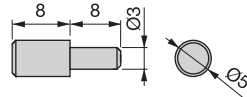

Reggipiano

Support

Cod.

50097	07	10.000

Acciaio / Steel