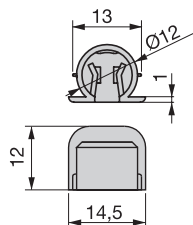

Reggipiano Sekure con perno

Sekure support with bolt

Ø	Cod.				
3	40087	15	16	21	250
5	40088	15	16	21	250

Acciaio e tecnoplastica
Steel and plastic

Reggipiano

Support

Cod.		
90390	21	5.000

Tecnoplastica / Plastic