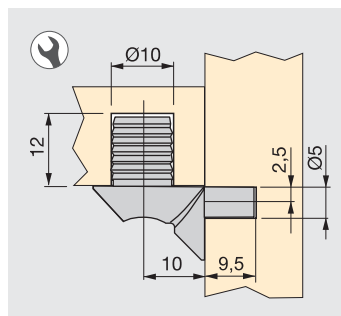

Reggipiano 21E montaggio clip

Clip-on 21E support

Mod.

Cod.

Reggipiano Support 69080 07 1.000

Zama / Zamak

Mod.

Cod.

Bussola Socket 69083 17 1.000

Tecnoplastica / Plastic