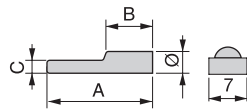

2 holes support

Cod.

60066	07	2.000
--------------	-----------	-------

Acciaio / Steel

Reggipiano a paletta

Plug support

Ø	A	B	C	Cod.	
3	18,5	7,5	1,5	80497	07 5.000
5	19	8	3	50621	07 1.000

Acciaio / Steel