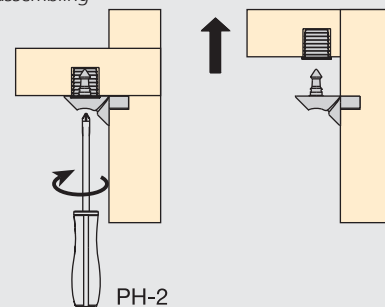

Tecnoplastica / Plastic

Montaggio
AssemblingSmontaggio
Disassembling

Reggipiano a 1 perno

1 bolt support

Cod.

40074 07 1.000

Zama / Zamak

Reggipiano a 1 perno