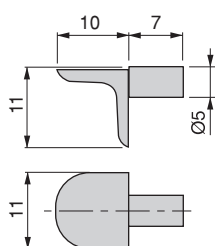

Reggipiano a 1 perno

1 bolt support

Cod.

40074 07 1.000

Zama / Zamak