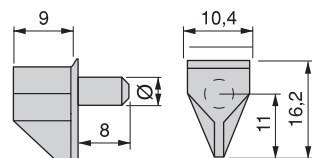

Reggipiano con perno metallico

Support with metallic pivot

Ø	Cod.	
3	50200 - 20	1.000
5	50810 15 20	1.000

Acciaio e tecnoplastica
Steel and plastic

05 | Zincato bianco
Zinc plated

07 | Nichelato
Nickel plated

15 | Plastica bianca
White plastic

16 | Plastica noce
Brown plastic

20 | Trasparente / non classificata
Transparent / not defined

21 | Plastica grigia
Grey plastic