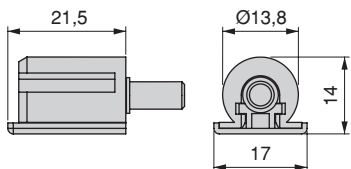

Reggipiano Sekure con perno

Sekure support with bolt

Ø	Cod.				
3	40087	15	16	21	250
5	40088	15	16	21	250

Acciaio e tecnoplastica
Steel and plastic