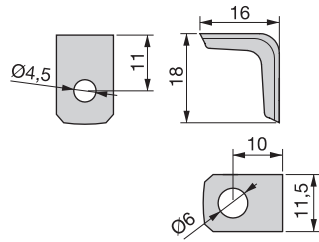

2 holes support

Cod.

60066	07	2.000
--------------	-----------	-------

Acciaio / Steel

Reggipiano a paletta

Plug support

Ø	A	B	C	Cod.	
3	18,5	7,5	1,5	80497	07 5.000
5	19	8	3	50621	07 1.000

Acciaio / Steel