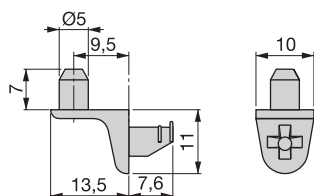

Reggipiano con vite premontata

Pre-assembled screw support

Cod.		
81141	07	1.000
Acciaio e zama Steel and zamak		

Reggipiano 2 perno

2 bolt shelf support

Cod.		
81841	07	1.000
Zama / Zamak		

Reggipiano 2 fori