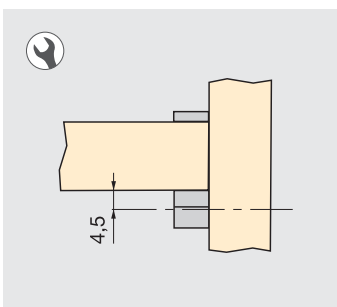

Reggipiano frontale

Frontal support

X	Cod.		
16	80388	20	5.000
18	80387	20	5.000

Tecnoplastica / Plastic

- Utilizzare con reggipiano Cod. 50623 05 07.
- Use with support Cod. 50623 05 07