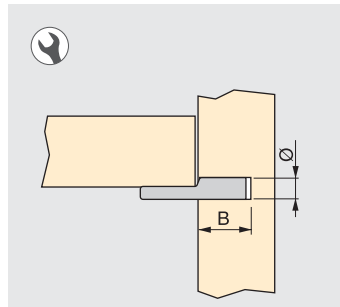

2 holes support

Cod.

60066	07	2.000
--------------	-----------	-------

Acciaio / Steel

Reggipiano a paletta

Plug support

Ø	A	B	C	Cod.	
3	18,5	7,5	1,5	80497	07 5.000
5	19	8	3	50621	07 1.000

Acciaio / Steel