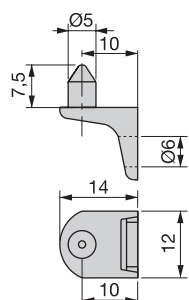

Reggipiano per vite

Screw-in support

Cod.		
80141	07	1.000
Zama / Zamak