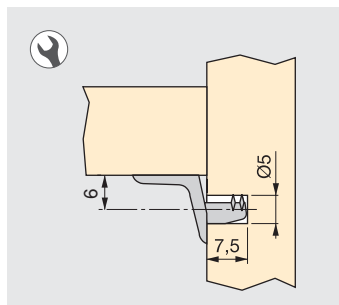

Reggipiano a 1 perno

1 bolt support

Cod.		
40102	07	1.000
Zama / Zamak