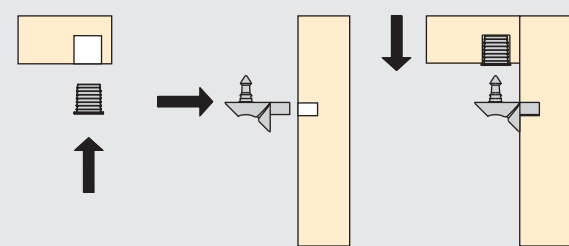

REGGIPIANI PER LEGNO

WOODEN SHELF SUPPORTS

Reggipiano 21A

21A support

Cod.

81142 07 1.000

Zama / Zamak

Reggipiano 21E montaggio clip

Clip-on 21E support

Mod.

Cod.

Reggipiano Support 69080 07 1.000

Zama / Zamak

Mod.

Cod.

Bussola Socket 69083 17 1.000

Tecnoplastica / Plastic

Montaggio
Assembling

Smontaggio
Disassembling

Reggipiano a 1 perno

1 bolt support

Cod.

40074 07 1.000

Zama / Zamak