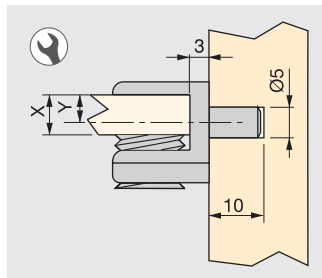

Reggicristallo

Support

X	Y	Z	Cod.		
4-6	4,3	8,7	86215	07	1.000
6-8	5,3	10,7	86216	07	1.000

Tecnoplastica e zama
Plastic and zamak