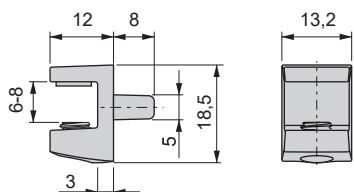

Reggicristallo Evo

Evo support

Ø

Cod.

5 | **40079** | **07** | 1.000

Zama / Zamak