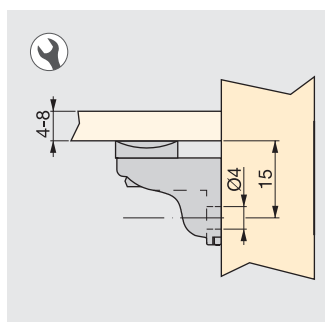

Reggicristallo

Support

Cod.		
80450	07	1.000

Tecnoplastica e zama
Plastic and zamak