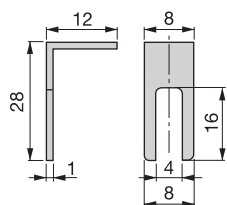

### Graffa di bloccaggio

Blockade bracket

Cod.		
<b>80715</b>	<b>07</b>	1.000

Acciaio / Steel

- Per reggicristallo Cod. 8071207, 8071307 e 8045007.
- For supports Cod. 80712 07, 8071307 and 8045007.

**Reggicristallo Evo***Evo support*