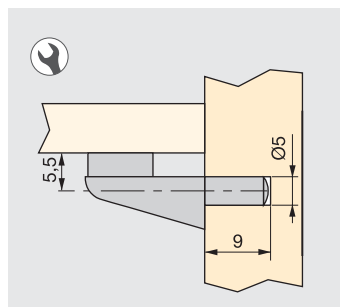

Reggicristallo

Support

Cod.

80138 07 1.000

Tecnoplastica e zama
Plastic and zamak