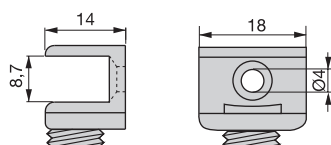

Reggicristallo

Support

Cod.

86085 | **07** | 1.000

Tecnoplastica e zama
Plastic and zamak