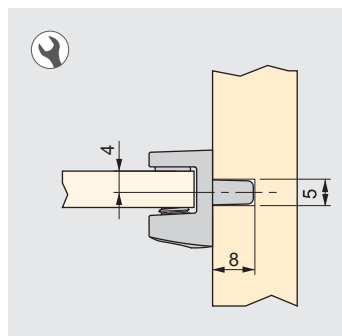

Reggicristallo Evo

Evo support

Ø

Cod.

5 | **40079** | **07** | 1.000

Zama / Zamak