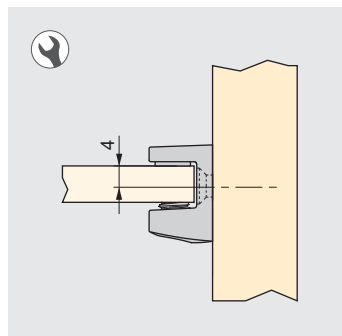

### Graffa di bloccaggio

Blockade bracket

Cod.		
<b>80715</b>	<b>07</b>	1.000

Acciaio / Steel

- Per reggicristallo Cod. 8071207, 8071307 e 8045007.
- For supports Cod. 80712 07, 8071307 and 8045007.

**Reggicristallo Evo***Evo support*