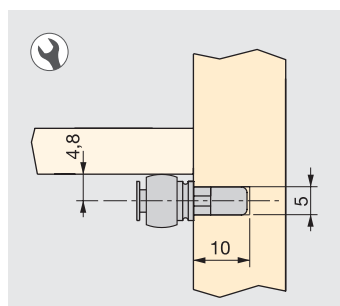

Cod.

81941 07 1.000

Tecnoplastica e zama
Plastic and zamak