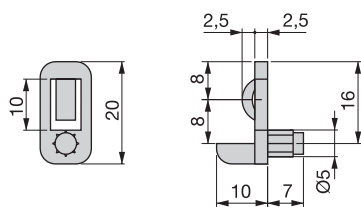

Reggicristallo

Support

Cod.		
81540	20	2.000

Tecnoplastica / Plastic