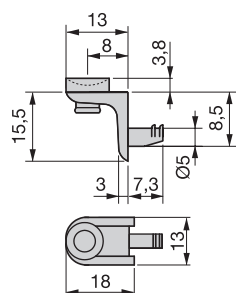

Reggicristallo

Support

Cod.

80140 07 1.000

Tecnoplastica e zama
Plastic and zamak