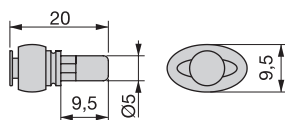

Reggicristallo San Remo

San Remo support

Cod.

81941 07 1.000

Tecnoplastica e zama
Plastic and zamak