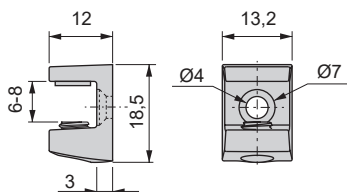

### Graffa di bloccaggio

Blockade bracket

Cod.		
<b>80715</b>	<b>07</b>	1.000

Acciaio / Steel

- Per reggicristallo Cod. 8071207, 8071307 e 8045007.
- For supports Cod. 80712 07, 8071307 and 8045007.

**Reggicristallo Evo***Evo support*