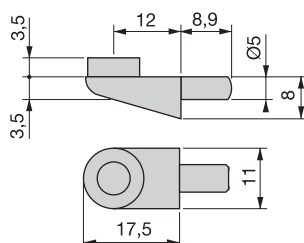

Reggicristallo

Support

Cod.

80138 07 1.000

Tecnoplastica e zama
Plastic and zamak