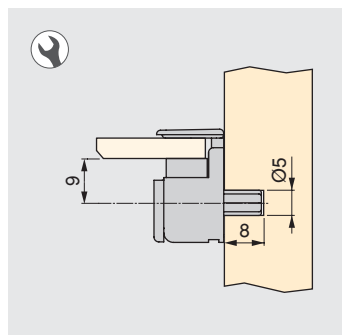

Reggicristallo Portofino

Portofino support

Cod.

81940 | **07** | 500

Tecnoplastica e zama
Plastic and zamak

- Il reggipiano ha una grappa superiore regolabile che permette di immobilizzare il vetro e con gran facilità sbloccarlo.
- It has an adjustable upper bracket for fixing the glass and easily unfix.