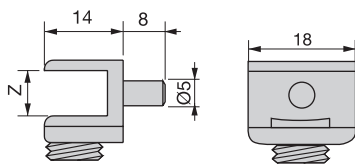

Reggicristallo

Support

X	Y	Z	Cod.		
4-6	4,3	8,7	86215	07	1.000
6-8	5,3	10,7	86216	07	1.000

Tecnoplastica e zama
Plastic and zamak