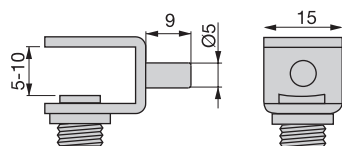

Reggicristallo

Support

Cod.		
86217	07	1.000

Acciaio e tecnoplastica
Steel and plastic