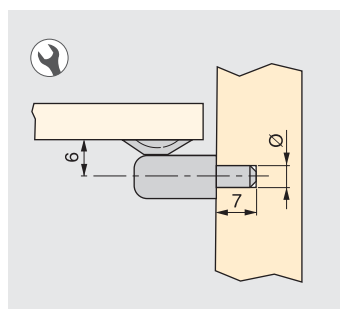

Tecnoplastica e zama  
Plastic and zamak

**Reggicristallo**

Support

Ø Cod.

3 **80557 20** 1.000

5 **80556 20** 1.000

Acciaio e tecnoplastica  
Steel and plastic

**Reggicristallo San Remo**