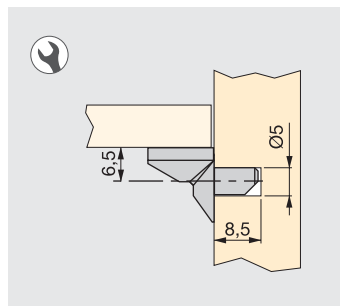

**REGGIPIANI PER VETRO**

GLASS SHELF SUPPORTS

**Reggicristallo 21B**

21B Support

Cod.

**81140 07** 1.000

Tecnoplastica e zama  
Plastic and zamak

**Reggicristallo**