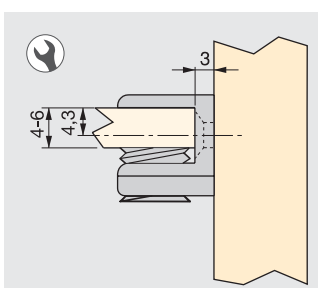

Reggicristallo

Support

Cod.

86085 | **07** | 1.000

Tecnoplastica e zama
Plastic and zamak