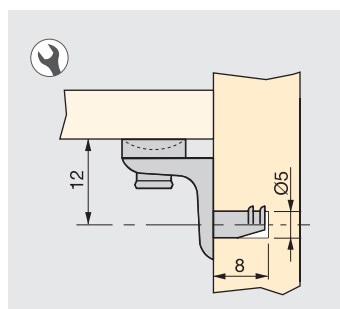

Reggicristallo

Support

Cod.

80140 07 1.000

Tecnoplastica e zama
Plastic and zamak