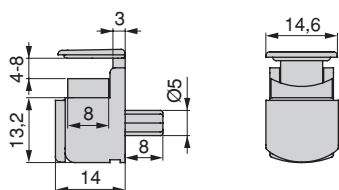

Reggicristallo Portofino

Portofino support

Cod.

81940 | **07** | 500

Tecnoplastica e zama
Plastic and zamak

- Il reggipiano ha una grappa superiore regolabile che permette di immobilizzare il vetro e con gran facilità sbloccarlo.
- It has an adjustable upper bracket for fixing the glass and easily unfix.