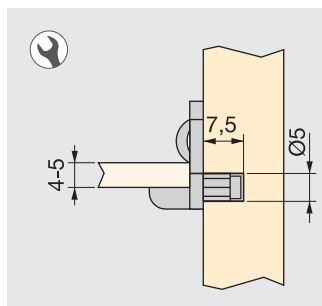

Reggicristallo

Support

Cod.		
81540	20	2.000

Tecnoplastica / Plastic