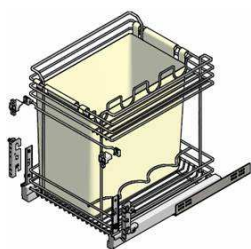

CESTELLO JOLLI TRE PIANI CON GUIDE LATERALI SX CON GUIDE SELF O SOFT

1114

serie QUADRO

MOBILE	DIMENSIONI			PREZZO	
	L	P	H	CROMO	
				con/with SELF	con/with SOFT
150	110	280	600	55	64
150	110	450	600	55	64
150	110	500	600	55	64

CESTELLO JOLLI TRE PIANI CON GUIDE LATERALI SX

1124

serie QUADRO

MOBILE	DIMENSIONI			PREZZO	
	L	P	H	CROMO	
				con/with SELF	con/with SOFT
150	110	280	750	55	64
150	110	450	750	55	64
150	110	500	750	55	64

CESTELLO JOLLI CON GUIDE LATERALI SX CON GUIDE SELF O SOFT

2104
serie QUADRO

MOBILE	DIMENSIONI / DIMENSIONS			PREZZO	
	L	P	H	CROMO	
				con/with SELF	con/with SOFT
150	110	280	520	31	40
150	110	480	520	32	42
150	110	505	500	32	42

CESTELLO ESTRAIBILE DUE PIANI CON PORTABOTTIGLIE

1102
Serie GOLD

MOBILE	DIMENSIONI			PREZZO	
	L	P	H	CROMO	
				con/with SELF	con/with SOFT
300	264	450	500	82	91
300	264	500	500	82	91
350	314	450	500	84	93
350	314	500	500	84	93
400	364	450	500	84	93
400	364	500	500	84	93
450	414	450	500	87	96
450	414	500	500	87	96
500	464	450	500	104	113
500	464	500	500	104	113
600	564	450	500	108	117
600	564	500	500	108	117