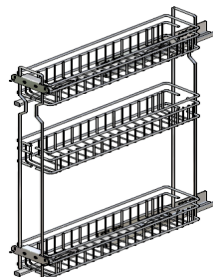

CESTELLO JOLLI CON GUIDE LATERALI SX

1104

Serie GOLD

MOBILE	DIMENSIONI / DIMENSIONS			PREZZO	
	L	P	H	CROMO	
				con/with SELF	con/with SOFT
150	110	280	520	45	54
150	110	450	520	45	54
150	110	500	520	45	54
200	160	450	520	53	62
200	160	500	520	53	62

CESTELLO JOLLI TRE PIANI CON GUIDE LATERALI SX CON GUIDE SELF O SOFT

1114

serie QUADRO

MOBILE	DIMENSIONI			PREZZO	
	L	P	H	CROMO	
				con/with SELF	con/with SOFT
150	110	280	600	55	64
150	110	450	600	55	64
150	110	500	600	55	64

CESTELLO JOLLI TRE PIANI CON GUIDE LATERALI SX

1124

serie QUADRO

MOBILE	DIMENSIONI			PREZZO	
	L	P	H	CROMO	
				con/with SELF	con/with SOFT
150	110	280	750	55	64
150	110	450	750	55	64
150	110	500	750	55	64

CESTELLO JOLLI CON GUIDE LATERALI SX CON GUIDE SELF O SOFT

2104
serie QUADRO

MOBILE	DIMENSIONI / DIMENSIONS			PREZZO	
	L	P	H	CROMO	
				con/with SELF	con/with SOFT
150	110	280	520	31	40
150	110	480	520	32	42
150	110	505	500	32	42