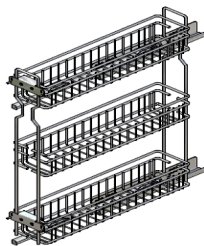

CESTELLI ESTRAIBILI INOXA 2012

CESTELLO ESTRAIBILE DUE PIANI CON PORTABOTTIGLIE

1102

Serie GOLD

MOBILE	DIMENSIONI			PREZZO	
	L	P	H	CROMO	
				con/with SELF	con/with SOFT
300	264	450	500	82	91
300	264	500	500	82	91
350	314	450	500	84	93
350	314	500	500	84	93
400	364	450	500	84	93
400	364	500	500	84	93
450	414	450	500	87	96
450	414	500	500	87	96
500	464	450	500	104	113
500	464	500	500	104	113
600	564	450	500	108	117
600	564	500	500	108	117

CESTELLO JOLLI CON GUIDE LATERALI SX

1104

Serie GOLD

MOBILE	DIMENSIONI / DIMENSIONS			PREZZO	
	L	P	H	CROMO	
				con/with SELF	con/with SOFT
150	110	280	520	45	54
150	110	450	520	45	54
150	110	500	520	45	54
200	160	450	520	53	62
200	160	500	520	53	62

CESTELLO JOLLI TRE PIANI CON GUIDE LATERALI SX CON GUIDE SELF O SOFT

1114

serie QUADRO

MOBILE	DIMENSIONI			PREZZO	
	L	P	H	CROMO	
				con/with SELF	con/with SOFT
150	110	280	600	55	64
150	110	450	600	55	64
150	110	500	600	55	64

CESTELLO JOLLI TRE PIANI CON GUIDE LATERALI SX

1124

serie QUADRO

MOBILE	DIMENSIONI			PREZZO	
	L	P	H	CROMO	
				con/with SELF	con/with SOFT
150	110	280	750	55	64
150	110	450	750	55	64
150	110	500	750	55	64