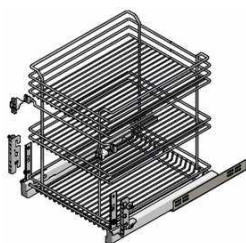

CESTELLO JOLLI TRE PIANI CON GUIDE LATERALI SX

1124

serie QUADRO

MOBILE	DIMENSIONI			PREZZO	
	L	P	H	CROMO	
				con/with SELF	con/with SOFT
150	110	280	750	55	64
150	110	450	750	55	64
150	110	500	750	55	64

CESTELLO JOLLI CON GUIDE LATERALI SX CON GUIDE SELF O SOFT

2104
serie QUADRO

MOBILE	DIMENSIONI / DIMENSIONS			PREZZO	
	L	P	H	CROMO	
				con/with SELF	con/with SOFT
150	110	280	520	31	40
150	110	480	520	32	42
150	110	505	500	32	42

CESTELLO ESTRAIBILE TRE PIANI CON GUIDE SELF O SOFT

1122
Serie GOLD

MOBILE	DIMENSIONI			PREZZO	
	L	P	H	CROMO	
				con/with SELF	con/with SOFT
300	264	450	500	88	97
300	264	500	500	88	97
350	314	450	500	91	100
350	314	500	500	91	100
400	364	450	500	94	103
400	364	500	500	94	103
450	414	450	500	94	104
450	414	500	500	94	104
500	464	450	500	112	121
500	464	500	500	112	121
600	564	450	500	113	122
600	564	500	500	113	122

CESTELLO ESTRAIBILE DUE PIANI CON PORTABOTTIGLIE

1102
Serie GOLD

MOBILE	DIMENSIONI			PREZZO	
	L	P	H	CROMO	
				con/with SELF	con/with SOFT
300	264	450	500	82	91
300	264	500	500	82	91
350	314	450	500	84	93
350	314	500	500	84	93
400	364	450	500	84	93
400	364	500	500	84	93
450	414	450	500	87	96
450	414	500	500	87	96
500	464	450	500	104	113
500	464	500	500	104	113
600	564	450	500	108	117
600	564	500	500	108	117