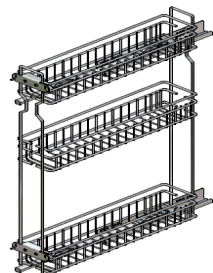

CESTELLO JOLLI CON GUIDE LATERALI SX

1104

Serie GOLD

MOBILE	DIMENSIONI / DIMENSIONS			PREZZO	
	L	P	H	CROMO	
				con/with SELF	con/with SOFT
150	110	280	520	45	54
150	110	450	520	45	54
150	110	500	520	45	54
200	160	450	520	53	62
200	160	500	520	53	62

CESTELLO JOLLI TRE PIANI CON GUIDE LATERALI SX CON GUIDE SELF O SOFT

1114

serie QUADRO

MOBILE	DIMENSIONI			PREZZO	
	L	P	H	CROMO	
				con/with SELF	con/with SOFT
150	110	280	600	55	64
150	110	450	600	55	64
150	110	500	600	55	64

CESTELLO JOLLI TRE PIANI CON GUIDE LATERALI SX

1124

serie QUADRO

MOBILE	DIMENSIONI			PREZZO	
	L	P	H	CROMO	
				con/with SELF	con/with SOFT
150	110	280	750	55	64
150	110	450	750	55	64
150	110	500	750	55	64

CESTELLO JOLLI CON GUIDE LATERALI SX CON GUIDE SELF O SOFT

2104
serie QUADRO

MOBILE	DIMENSIONI / DIMENSIONS			PREZZO	
	L	P	H	CROMO	
				con/with SELF	con/with SOFT
150	110	280	520	31	40
150	110	480	520	32	42
150	110	505	500	32	42