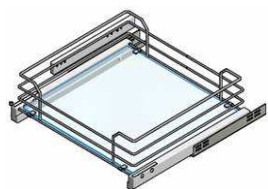

CESTELLO CASSETTO CON FONDO IN CRISTALLO TEMPERATO

1208

Serie GOLD

MOBILE	DIMENSIONI			PREZZO	
	L/W	P/D	H/H	CROMO	
				con/with SELF	con/with SOFT
300	264	450	170	51	98
300	264	500	170	51	98
350	314	450	170	51	98
350	314	500	170	51	98
400	364	450	170	51	98
400	364	500	170	51	98
450	414	450	170	52	100
450	414	500	170	52	100
500	464	450	170	54	103
500	464	500	170	54	103
600	564	450	170	55	105
600	564	500	170	55	105
800	764	450	170	58	111
800	764	500	170	58	111
900	864	450	170	59	113
900	864	500	170	59	113
1200	1164	450	170	70	132
1200	1164	500	170	70	132

CESTELLO CASSETTO CON FONDO IN CRISTALLO TEMPERATO CON DISTANZIALI - ESTRAZIONE MANUALE

1208D

Serie GOLD

MOBILE	DIMENSIONI			PREZZO	
	L/W	P/D	H/H	CROMO	
				con/with SELF	con/with SOFT
300	264	450	170	51	97
300	264	500	170	51	97
350	314	450	170	51	98
350	314	500	170	51	98
400	364	450	170	51	98
400	364	500	170	51	98
450	414	450	170	52	100
450	414	500	170	52	100
500	464	450	170	54	103
500	464	500	170	54	103
600	564	450	170	55	105
600	564	500	170	55	105
800	764	450	170	58	110
800	764	500	170	58	110
900	864	450	170	59	112
900	864	500	170	59	112
1200	1164	450	170	70	132
1200	1164	500	170	70	132

RIPIANO GRIGLIATO ESTRAIBILE CON DISTANZIALI - ESTRAZIONE MANUALE

1402D

Serie GOLD

MOBILE	DIMENSIONI			PREZZO	
	L/W	P/D	H/H	CROMO	
				con/with SELF	con/with SOFT
300	264	450	50	24	51
300	264	500	50	24	51
350	314	450	50	25	53
350	314	500	50	25	53
400	364	450	50	27	56
400	364	500	50	27	56
450	414	450	50	29	59
450	414	500	50	29	59
500	464	450	50	29	60
500	464	500	50	29	60
600	564	450	50	30	62
600	564	500	50	30	62
800	764	450	50	36	72
800	764	500	50	36	72
900	864	450	50	36	73
900	864	500	50	36	73
1200	1164	500	50	37	74