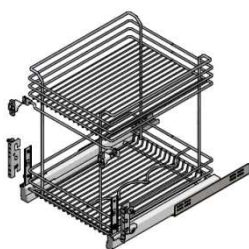

CESTELLO ESTRAIBILE TRE PIANI CON GUIDE SELF O SOFT

1122
Serie GOLD

MOBILE	DIMENSIONI			PREZZO	
	L	P	H	CROMO	
				con/with SELF	con/with SOFT
300	264	450	500	88	97
300	264	500	500	88	97
350	314	450	500	91	100
350	314	500	500	91	100
400	364	450	500	94	103
400	364	500	500	94	103
450	414	450	500	94	104
450	414	500	500	94	104
500	464	450	500	112	121
500	464	500	500	112	121
600	564	450	500	113	122
600	564	500	500	113	122

CESTELLO ESTRAIBILE DUE PIANI CON PORTABOTTIGLIE

1102
Serie GOLD

MOBILE	DIMENSIONI			PREZZO	
	L	P	H	CROMO	
				con/with SELF	con/with SOFT
300	264	450	500	82	91
300	264	500	500	82	91
350	314	450	500	84	93
350	314	500	500	84	93
400	364	450	500	84	93
400	364	500	500	84	93
450	414	450	500	87	96
450	414	500	500	87	96
500	464	450	500	104	113
500	464	500	500	104	113
600	564	450	500	108	117
600	564	500	500	108	117

CESTELLO CASSETTO CON FONDO IN LEGNO CON GUIDE SELF O SOFT

1201 Serie GOLD	MOBILE	DIMENSIONI			PREZZO	
		L/W	P/D	H/H	con/with SELF	con/with SOFT
	300	264	450	170	58	67
	300	264	500	170	58	67
	350	314	450	170	58	67
	350	314	500	170	58	67
	400	364	450	170	58	67
	400	364	500	170	58	67
	450	414	450	170	60	69
	450	414	500	170	60	69
	500	464	450	170	62	71
	500	464	500	170	62	71
	600	564	450	170	64	73
	600	564	500	170	64	73
	800	764	450	170	68	77
	800	764	500	170	68	77
	900	864	450	170	70	79
	900	864	500	170	70	79

CESTELLO CASSETTO CON FONDO IN LEGNO CON DISTANZIALI - ESTRAZIONE MANUALE

1201D Serie GOLD	MOBILE	DIMENSIONI			PREZZO	
		L	P	H	con/with SELF	con/with SOFT
	300	264	450	170	57	67
	300	264	500	170	57	67
	350	314	450	170	58	67
	350	314	500	170	58	67
	400	364	450	170	58	67
	400	364	500	170	58	67
	450	414	450	170	60	69
	450	414	500	170	60	69
	500	464	450	170	62	71
	500	464	500	170	62	71
	600	564	450	170	64	73
	600	564	500	170	64	73
	800	764	450	170	67	76
	800	764	500	170	67	76
	900	864	450	170	69	79
	900	864	500	170	69	79