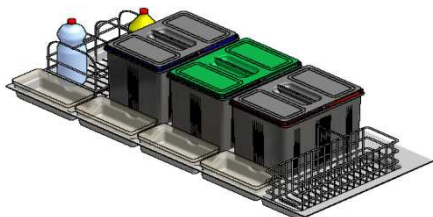

97DB/1204

MOBILE	DIMENSIONI			PREZZO
	L/W	P/D	H/H	
1200	1090/1140	420/490	300	57
1200	1090/1140	420/490	230	57

CONTENITORI PER RACCOLTA DIFFERENZIATA PER CASSETTO DA 120

97DA/12032

MOBILE	DIMENSIONI			PREZZO
	L/W	P/D	H/H	
1200	1090/1140	420/490	300	61

CONTENITORI PER RACCOLTA DIFFERENZIATA PER CASSETTO DA 120

97DA/1203D

97DB/1203D

MOBILE	DIMENSIONI			PREZZO
	L/W	P/D	H/H	
1200	1090/1140	420/490	300	70
1200	1090/1140	420/490	230	70

CONTENITORI PER RACCOLTA DIFFERENZIATA PER CASSETTO DA 120