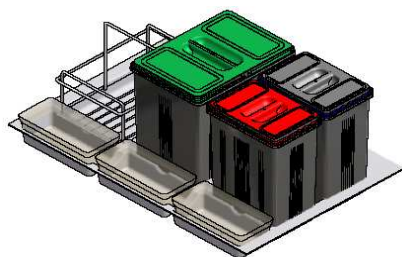

**97DA
6012**

MOBILE	DIMENSIONI			PREZZO
	L/W	P/D	H/H	
600	465 / 540	420 / 490	300	36

CONTENITORI PER RACCOLTA DIFFERENZIATA PER CASSETTO DA 80

**97DA/803
97DB/803**

MOBILE	DIMENSIONI			PREZZO
	L/W	P/D	H/H	
800	700 / 730	420 / 490	300	41
800	700 / 730	420 / 490	230	41

CONTENITORI PER RACCOLTA DIFFERENZIATA PER CASSETTO DA 80

**97DA
8022**

MOBILE	DIMENSIONI			PREZZO
	L/W	P/D	H/H	
800	700 / 730	420 / 490	300	45

CONTENITORI PER RACCOLTA DIFFERENZIATA PER CASSETTO DA 80

**97DA/802D
97DB/802D**

MOBILE	DIMENSIONI			PREZZO
	L/W	P/D	H/H	
800	700 / 730	420 / 490	300	45
800	700 / 730	420 / 490	230	45

CONTENITORI PER RACCOLTA DIFFERENZIATA PER CASSETTO DA 80

97DA/8012D

MOBILE	DIMENSIONI			PREZZO
	L/W	P/D	H/H	
800	700 / 730	420 / 490	300	48

CONTENITORI PER RACCOLTA DIFFERENZIATA PER CASSETTO DA 90

**97DA/903
97DB/903**

MOBILE	DIMENSIONI			PREZZO
	L/W	P/D	H/H	
900	790 / 840	420 / 490	300	41
900	790 / 840	420 / 490	230	41

CONTENITORI PER RACCOLTA DIFFERENZIATA PER CASSETTO DA 90