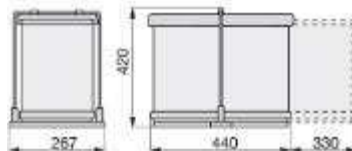

codice-finitura	€	pz
80772-21 grigio	59	1

Estrazione della pattumiera e apertura del coperchio in forma automatica, azionata dalla propria porta.