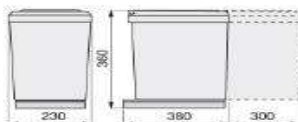

codice finitura	€	pz	codice finitura	€	pz
89066-21 grigio	29	1	89066-65 inox	57	1

- Estrazione manuale tramite guide a sfere.
- Apertura automatica del coperchio.

finitura 21 plastica grigia 65 inox

1 contenitore da 20 litri in plastica

MOBILE	DIMENSIONI			PREZZO
	L/W	P/D	H/H	
800	700 / 730	420 / 490	300	45
800	700 / 730	420 / 490	230	45

CONTENITORI PER RACCOLTA DIFFERENZIATA PER CASSETTO DA 80

97DA/8012D

MOBILE	DIMENSIONI			PREZZO
	L/W	P/D	H/H	
800	700 / 730	420 / 490	300	48

97DA/9022

MOBILE	DIMENSIONI			PREZZO
	L/W	P/D	H/H	
900	790 / 840	420 / 490	300	46

CONTENITORI PER RACCOLTA DIFFERENZIATA PER CASSETTO DA 90

97DA/902D

97DB/902D

MOBILE	DIMENSIONI			PREZZO
	L/W	P/D	H/H	
900	790 / 840	420 / 490	300	52
900	790 / 840	420 / 490	230	52

97DB/1204

MOBILE	DIMENSIONI			PREZZO
	L/W	P/D	H/H	
1200	1090/1140	420/490	300	57
1200	1090/1140	420/490	230	57

CONTENITORI PER RACCOLTA DIFFERENZIATA PER CASSETTO DA 120

97DA/12032

MOBILE	DIMENSIONI			PREZZO
	L/W	P/D	H/H	
1200	1090/1140	420/490	300	61