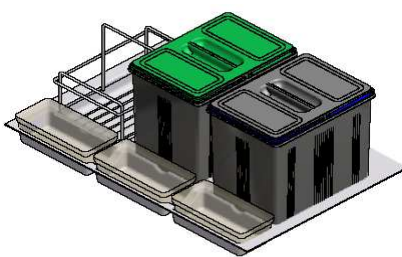

**CONTENITORI PER RACCOLTA DIFFERENZIATA
PER CASSETTO DA 60**

97DA/602
97DB/602

MOBILE CABINET	DIMENSIONI			PREZZO
	L/W	P/D	H/H	
600	465 / 540	420 / 490	300	31
600	465 / 540	420 / 490	230	31

**CONTENITORI PER RACCOLTA DIFFERENZIATA
PER CASSETTO DA 60**

**97DA
6012**

MOBILE	DIMENSIONI			PREZZO
	L/W	P/D	H/H	
600	465 / 540	420 / 490	300	36

CONTENITORI PER RACCOLTA DIFFERENZIATA PER CASSETTO DA 80

**97DA/803
97DB/803**

MOBILE	DIMENSIONI			PREZZO
	L/W	P/D	H/H	
800	700 / 730	420 / 490	300	41
800	700 / 730	420 / 490	230	41

CONTENITORI PER RACCOLTA DIFFERENZIATA PER CASSETTO DA 80

**97DA
8022**

MOBILE	DIMENSIONI			PREZZO
	L/W	P/D	H/H	
800	700 / 730	420 / 490	300	45

CONTENITORI PER RACCOLTA DIFFERENZIATA PER CASSETTO DA 80

**97DA/802D
97DB/802D**

MOBILE	DIMENSIONI			PREZZO
	L/W	P/D	H/H	
800	700 / 730	420 / 490	300	45
800	700 / 730	420 / 490	230	45

CONTENITORI PER RACCOLTA DIFFERENZIATA PER CASSETTO DA 80

97DA/8012D

MOBILE	DIMENSIONI			PREZZO
	L/W	P/D	H/H	
800	700 / 730	420 / 490	300	48