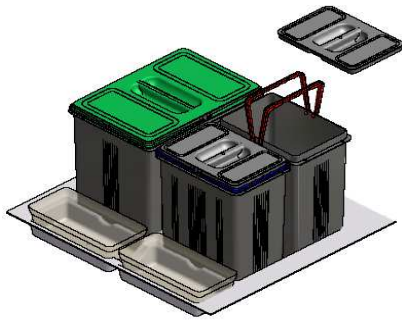

**2 contenitori da 16 litri L343 P477 H366 ad
estrazione automatica INOX**

codice-finitura	€	pz
89068-65 inox	112	1

- Estrazione della pattumiera e apertura del coperchio in forma automatica, azionata dalla propria porta.

**CONTENITORI PER RACCOLTA DIFFERENZIATA
PER CASSETTO DA 60**

97DA/602
97DB/602

MOBILE CABINET	DIMENSIONI			PREZZO
	L/W	P/D	H/H	
600	465 / 540	420 / 490	300	31
600	465 / 540	420 / 490	230	31

**CONTENITORI PER RACCOLTA DIFFERENZIATA
PER CASSETTO DA 60**

**97DA
6012**

MOBILE	DIMENSIONI			PREZZO
	L/W	P/D	H/H	
600	465 / 540	420 / 490	300	36

CONTENITORI PER RACCOLTA DIFFERENZIATA PER CASSETTO DA 80

**97DA/803
97DB/803**

MOBILE	DIMENSIONI			PREZZO
	L/W	P/D	H/H	
800	700 / 730	420 / 490	300	41
800	700 / 730	420 / 490	230	41

CONTENITORI PER RACCOLTA DIFFERENZIATA PER CASSETTO DA 80

**97DA
8022**

MOBILE	DIMENSIONI			PREZZO
	L/W	P/D	H/H	
800	700 / 730	420 / 490	300	45

CONTENITORI PER RACCOLTA DIFFERENZIATA PER CASSETTO DA 80

**97DA/802D
97DB/802D**