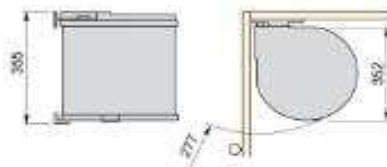

codice finitura	€	pz	codice finitura	€	pz
80358-21 grigio	12	1	80358-65 inox	33	1