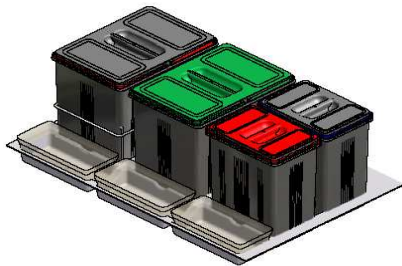

**CONTENITORI PER RACCOLTA DIFFERENZIATA
PER CASSETTO DA 60**

97DA/602
97DB/602

MOBILE CABINET	DIMENSIONI			PREZZO
	L/W	P/D	H/H	
600	465 / 540	420 / 490	300	31
600	465 / 540	420 / 490	230	31

**CONTENITORI PER RACCOLTA DIFFERENZIATA
PER CASSETTO DA 60**

**97DA
6012**

MOBILE	DIMENSIONI			PREZZO
	L/W	P/D	H/H	
600	465 / 540	420 / 490	300	36

CONTENITORI PER RACCOLTA DIFFERENZIATA PER CASSETTO DA 80

**97DA/803
97DB/803**

MOBILE	DIMENSIONI			PREZZO
	L/W	P/D	H/H	
800	700 / 730	420 / 490	300	41
800	700 / 730	420 / 490	230	41

CONTENITORI PER RACCOLTA DIFFERENZIATA PER CASSETTO DA 80

**97DA
8022**

MOBILE	DIMENSIONI			PREZZO
	L/W	P/D	H/H	
800	700 / 730	420 / 490	300	45

CONTENITORI PER RACCOLTA DIFFERENZIATA PER CASSETTO DA 80

**97DA/802D
97DB/802D**

MOBILE	DIMENSIONI			PREZZO
	L/W	P/D	H/H	
800	700 / 730	420 / 490	300	45
800	700 / 730	420 / 490	230	45

CONTENITORI PER RACCOLTA DIFFERENZIATA PER CASSETTO DA 80

97DA/8012D

MOBILE	DIMENSIONI			PREZZO
	L/W	P/D	H/H	
800	700 / 730	420 / 490	300	48