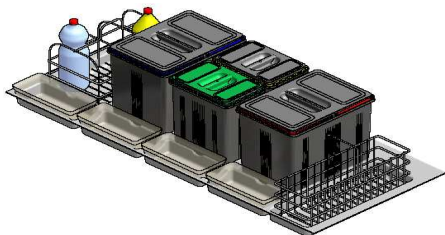

CONTENITORI PER RACCOLTA DIFFERENZIATA PER CASSETTO DA 120

97DA/12022D

MOBILE	DIMENSIONI			PREZZO
	L/W	P/D	H/H	
1200	1090/1140	420/490	300	74