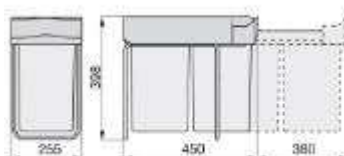

- 1 contenitore da 20 litri

codice-finitura	€	pz
84890-21 grigio	38	1

- Estrazione manuale tramite guide a sfere.
- Apertura automatica del coperchio
- 2 contenitori da 14 litri