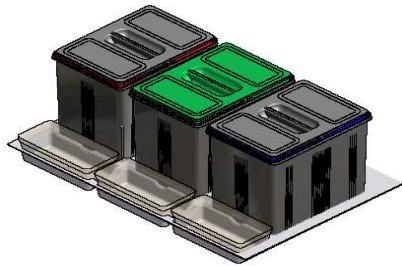

**CONTENITORI PER RACCOLTA DIFFERENZIATA
PER CASSETTO DA 60**

97DA/602
97DB/602

MOBILE CABINET	DIMENSIONI			PREZZO
	L/W	P/D	H/H	
600	465 / 540	420 / 490	300	31
600	465 / 540	420 / 490	230	31

**CONTENITORI PER RACCOLTA DIFFERENZIATA
PER CASSETTO DA 60**

**97DA
6012**

MOBILE	DIMENSIONI			PREZZO
	L/W	P/D	H/H	
600	465 / 540	420 / 490	300	36

CONTENITORI PER RACCOLTA DIFFERENZIATA PER CASSETTO DA 80

**97DA/803
97DB/803**

MOBILE	DIMENSIONI			PREZZO
	L/W	P/D	H/H	
800	700 / 730	420 / 490	300	41
800	700 / 730	420 / 490	230	41

CONTENITORI PER RACCOLTA DIFFERENZIATA PER CASSETTO DA 80

**97DA
8022**

MOBILE	DIMENSIONI			PREZZO
	L/W	P/D	H/H	
800	700 / 730	420 / 490	300	45

CONTENITORI PER RACCOLTA DIFFERENZIATA PER CASSETTO DA 80

**97DA/802D
97DB/802D**