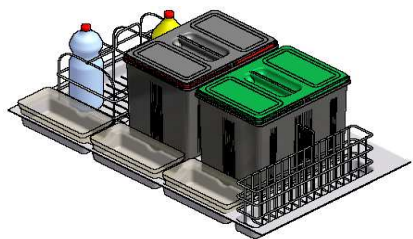

MOBILE	DIMENSIONI			PREZZO
	L/W	P/D	H/H	
800	700 / 730	420 / 490	300	45
800	700 / 730	420 / 490	230	45

CONTENITORI PER RACCOLTA DIFFERENZIATA PER CASSETTO DA 80

97DA/8012D

MOBILE	DIMENSIONI			PREZZO
	L/W	P/D	H/H	
800	700 / 730	420 / 490	300	48

CONTENITORI PER RACCOLTA DIFFERENZIATA PER CASSETTO DA 90

**97DA/903
97DB/903**

MOBILE	DIMENSIONI			PREZZO
	L/W	P/D	H/H	
900	790 / 840	420 / 490	300	41
900	790 / 840	420 / 490	230	41

CONTENITORI PER RACCOLTA DIFFERENZIATA PER CASSETTO DA 90

97DA/9022

MOBILE	DIMENSIONI			PREZZO
	L/W	P/D	H/H	
900	790 / 840	420 / 490	300	46

CONTENITORI PER RACCOLTA DIFFERENZIATA PER CASSETTO DA 90

97DA/902D

97DB/902D

MOBILE	DIMENSIONI			PREZZO
	L/W	P/D	H/H	
900	790 / 840	420 / 490	300	52
900	790 / 840	420 / 490	230	52

CONTENITORI PER RACCOLTA DIFFERENZIATA PER CASSETTO DA 90

97DA/9012D

MOBILE	DIMENSIONI			PREZZO
	L/W	P/D	H/H	
900	790 / 840	420 / 490	300	63

CONTENITORI PER RACCOLTA DIFFERENZIATA PER CASSETTO DA 120

97DA/1204