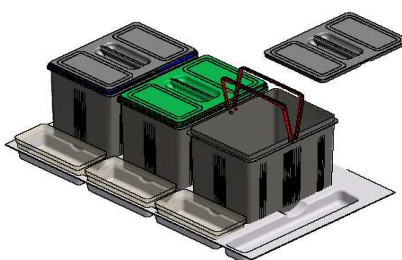

**97DA
6012**

MOBILE	DIMENSIONI			PREZZO
	L/W	P/D	H/H	
600	465 / 540	420 / 490	300	36

CONTENITORI PER RACCOLTA DIFFERENZIATA PER CASSETTO DA 80

**97DA/803
97DB/803**

MOBILE	DIMENSIONI			PREZZO
	L/W	P/D	H/H	
800	700 / 730	420 / 490	300	41
800	700 / 730	420 / 490	230	41

CONTENITORI PER RACCOLTA DIFFERENZIATA PER CASSETTO DA 80

**97DA
8022**

MOBILE	DIMENSIONI			PREZZO
	L/W	P/D	H/H	
800	700 / 730	420 / 490	300	45

CONTENITORI PER RACCOLTA DIFFERENZIATA PER CASSETTO DA 80

**97DA/802D
97DB/802D**

MOBILE	DIMENSIONI			PREZZO
	L/W	P/D	H/H	
800	700 / 730	420 / 490	300	45
800	700 / 730	420 / 490	230	45

CONTENITORI PER RACCOLTA DIFFERENZIATA PER CASSETTO DA 80

97DA/8012D

MOBILE	DIMENSIONI			PREZZO
	L/W	P/D	H/H	
800	700 / 730	420 / 490	300	48

CONTENITORI PER RACCOLTA DIFFERENZIATA PER CASSETTO DA 90

**97DA/903
97DB/903**

MOBILE	DIMENSIONI			PREZZO
	L/W	P/D	H/H	
900	790 / 840	420 / 490	300	41
900	790 / 840	420 / 490	230	41

CONTENITORI PER RACCOLTA DIFFERENZIATA PER CASSETTO DA 90