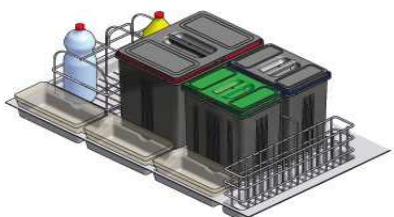

CONTENITORI PER RACCOLTA DIFFERENZIATA PER CASSETTO DA 90

**97DA/903
97DB/903**

MOBILE	DIMENSIONI			PREZZO
	L/W	P/D	H/H	
900	790 / 840	420 / 490	300	41
900	790 / 840	420 / 490	230	41

CONTENITORI PER RACCOLTA DIFFERENZIATA PER CASSETTO DA 90

97DA/9022

MOBILE	DIMENSIONI			PREZZO
	L/W	P/D	H/H	
900	790 / 840	420 / 490	300	46

CONTENITORI PER RACCOLTA DIFFERENZIATA PER CASSETTO DA 90

97DA/902D

97DB/902D

MOBILE	DIMENSIONI			PREZZO
	L/W	P/D	H/H	
900	790 / 840	420 / 490	300	52
900	790 / 840	420 / 490	230	52

CONTENITORI PER RACCOLTA DIFFERENZIATA PER CASSETTO DA 90

97DA/9012D

MOBILE	DIMENSIONI			PREZZO
	L/W	P/D	H/H	
900	790 / 840	420 / 490	300	63

CONTENITORI PER RACCOLTA DIFFERENZIATA PER CASSETTO DA 120

97DA/1204