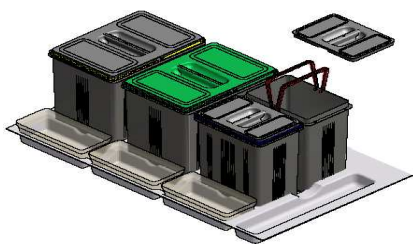

CONTENITORI PER RACCOLTA DIFFERENZIATA PER CASSETTO DA 80

**97DA
8022**

MOBILE	DIMENSIONI			PREZZO
	L/W	P/D	H/H	
800	700 / 730	420 / 490	300	45

CONTENITORI PER RACCOLTA DIFFERENZIATA PER CASSETTO DA 80

**97DA/802D
97DB/802D**

MOBILE	DIMENSIONI			PREZZO
	L/W	P/D	H/H	
800	700 / 730	420 / 490	300	45
800	700 / 730	420 / 490	230	45

CONTENITORI PER RACCOLTA DIFFERENZIATA PER CASSETTO DA 80

97DA/8012D

MOBILE	DIMENSIONI			PREZZO
	L/W	P/D	H/H	
800	700 / 730	420 / 490	300	48

CONTENITORI PER RACCOLTA DIFFERENZIATA PER CASSETTO DA 90

**97DA/903
97DB/903**

MOBILE	DIMENSIONI			PREZZO
	L/W	P/D	H/H	
900	790 / 840	420 / 490	300	41
900	790 / 840	420 / 490	230	41

CONTENITORI PER RACCOLTA DIFFERENZIATA PER CASSETTO DA 90

97DA/9022

MOBILE	DIMENSIONI			PREZZO
	L/W	P/D	H/H	
900	790 / 840	420 / 490	300	46

CONTENITORI PER RACCOLTA DIFFERENZIATA PER CASSETTO DA 90

97DA/902D

97DB/902D

MOBILE	DIMENSIONI			PREZZO
	L/W	P/D	H/H	
900	790 / 840	420 / 490	300	52
900	790 / 840	420 / 490	230	52