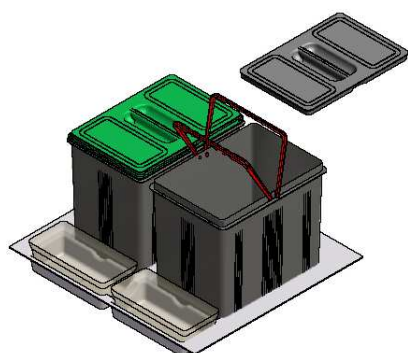

**2 contenitori da 14 litri L267 P440 H420
ad estrazione automatica INOX**

codice-finitura	€	pz
80771-65 inox	79	1

Estrazione della pattumiera e apertura del coperchio in forma automatica, azionata dalla propria porta.

**2 contenitori da 16 litri L343 P477 H366 ad
estrazione automatica INOX**

codice-finitura	€	pz
89068-65 inox	112	1

- Estrazione della pattumiera e apertura del coperchio in forma automatica, azionata dalla propria porta.

**CONTENITORI PER RACCOLTA DIFFERENZIATA
PER CASSETTO DA 60**

97DA/602
97DB/602

MOBILE CABINET	DIMENSIONI			PREZZO
	L/W	P/D	H/H	
600	465 / 540	420 / 490	300	31
600	465 / 540	420 / 490	230	31

**CONTENITORI PER RACCOLTA DIFFERENZIATA
PER CASSETTO DA 60**

**97DA
6012**

MOBILE	DIMENSIONI			PREZZO
	L/W	P/D	H/H	
600	465 / 540	420 / 490	300	36

CONTENITORI PER RACCOLTA DIFFERENZIATA PER CASSETTO DA 80

**97DA/803
97DB/803**

MOBILE	DIMENSIONI			PREZZO
	L/W	P/D	H/H	
800	700 / 730	420 / 490	300	41
800	700 / 730	420 / 490	230	41