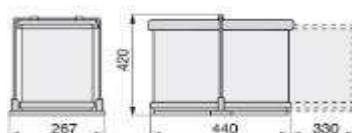

codice-finitura	€	pz
80771-65 inox	79	1

Estrazione della pattumiera e apertura del coperchio in forma automatica, azionata dalla propria porta.