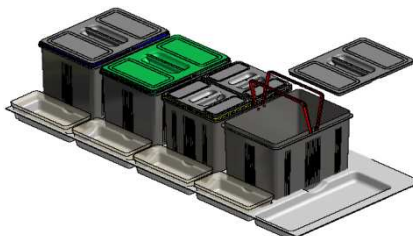

97DA/9022

MOBILE	DIMENSIONI			PREZZO
	L/W	P/D	H/H	
900	790 / 840	420 / 490	300	46

CONTENITORI PER RACCOLTA DIFFERENZIATA PER CASSETTO DA 90

97DA/902D

97DB/902D

MOBILE	DIMENSIONI			PREZZO
	L/W	P/D	H/H	
900	790 / 840	420 / 490	300	52
900	790 / 840	420 / 490	230	52

CONTENITORI PER RACCOLTA DIFFERENZIATA PER CASSETTO DA 90

97DA/9012D

MOBILE	DIMENSIONI			PREZZO
	L/W	P/D	H/H	
900	790 / 840	420 / 490	300	63

CONTENITORI PER RACCOLTA DIFFERENZIATA PER CASSETTO DA 120

97DA/1204

97DB/1204

MOBILE	DIMENSIONI			PREZZO
	L/W	P/D	H/H	
1200	1090/1140	420/490	300	57
1200	1090/1140	420/490	230	57

CONTENITORI PER RACCOLTA DIFFERENZIATA PER CASSETTO DA 120

97DA/12032

MOBILE	DIMENSIONI			PREZZO
	L/W	P/D	H/H	
1200	1090/1140	420/490	300	61