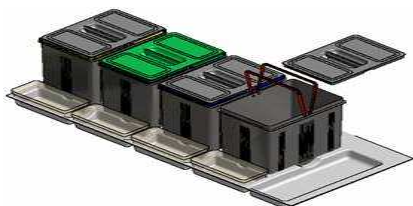

CONTENITORI PER RACCOLTA DIFFERENZIATA PER CASSETTO DA 90

**97DA/903
97DB/903**

MOBILE	DIMENSIONI			PREZZO
	L/W	P/D	H/H	
900	790 / 840	420 / 490	300	41
900	790 / 840	420 / 490	230	41

CONTENITORI PER RACCOLTA DIFFERENZIATA PER CASSETTO DA 90

97DA/9022

MOBILE	DIMENSIONI			PREZZO
	L/W	P/D	H/H	
900	790 / 840	420 / 490	300	46

CONTENITORI PER RACCOLTA DIFFERENZIATA PER CASSETTO DA 90

97DA/902D

97DB/902D

MOBILE	DIMENSIONI			PREZZO
	L/W	P/D	H/H	
900	790 / 840	420 / 490	300	52
900	790 / 840	420 / 490	230	52

CONTENITORI PER RACCOLTA DIFFERENZIATA PER CASSETTO DA 90

97DA/9012D

MOBILE	DIMENSIONI			PREZZO
	L/W	P/D	H/H	
900	790 / 840	420 / 490	300	63

CONTENITORI PER RACCOLTA DIFFERENZIATA PER CASSETTO DA 120

97DA/1204