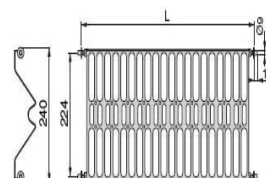

SCOLAPIATTI 2012

182C Scolapiatti estraibile sottobase in cromo protetto con carrello e vaschetta in acciaio inox

L mm.235 P mm. 494 H mm. 425

€ 82

198IN-1 Scolapiatti inox da esterno con vaschetta inox con supporto a parete

L mm. 633 P mm. 220 H mm.203

€ 149

198IN Scolapiatti inox da esterno con vaschetta inox e ganci (tubo incluso)

L mm.633 P mm. 220 H mm. 203

€ 149

198CP-4 Scolapiatti da esterno cromo protetto completo di vaschetta inox tubo attacchi e terminali

L mm.600 P mm.320 H mm. 390

€ 104

Inox: prodotto in acciaio inox 304.
Inox Mix: scolapiatti e scolabicchieri in acciaio inox AISI 430. Salvagocce in acciaio inox AISI 304.

codice-finitura	mobile	€
80540-65 inox	CM. 40 mm 370	33
80541-65 inox	CM 45 mm 420	33
80542-65 inox	CM 50 mm 470	35
80543-65 inox	CM 60 mm 570	35
80544-65 inox	CM 70 mm 670	41
80545-65 inox	CM. 80 mm 670	41
80546-65 inox	CM. 90 mm 870	45
80547-65 inox	CM. 100 mm 970	55

704

MOBILE	DIMENSIONI			PREZZO	
	L	P	H	INOX (AISI304)	
60 X 60	564	564	55	98	
65 X 65	614	614	55	98	

SCOLAPIATTI AD ANGOLO COMPLETO DI TELAIO E VASHETTE

706

MOBILE	DIMENSIONI			PREZZO	
	L	P	H	INOX (AISI304)	
60 X 60	564	564	55	149	
65 X 65	614	614	55	149	