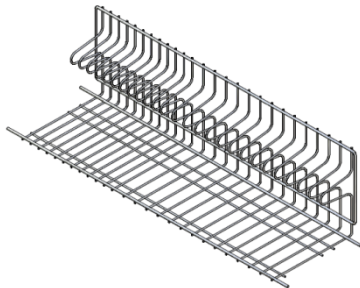

TELAIO IN ALLUMINIO CON SUPPORTI IN MATERIALE PLASTICO

502

Scolapiatti

MOBILE	DIMENSIONI			PREZZO	
	L	P	H	CROMO	INOX (AISI304)
450	414	280/330	71	8	8
600	564	280/330	71	8	8
800	764	280/330	71	9	9
900	864	280/330	71	9	9
1200	1164	280/330	71	15	15

VASCHETTA RACCOGLIGOCCE IN MATERIALE PLASTICO

602

MOBILE	DIMENSIONI			PREZZO	
	L	P	H	CROMO	INOX (AISI304)
450	390	230	16	5	5
600	540	230	16	5	5
800	740	230	16	7	7
900	840	230	16	7	7

VASCHETTA RACCOGLIGOCCE IN ACCIAIO INOX (AISI 304)

601X

MOBILE	DIMENSIONI			PREZZO	
	L/W	P/D	H/H	INOX (AISI304)	INOX (AISI304)
450	390	240	10	12	12
600	540	240	10	15	15
800	740	240	10	20	20
900	840	240	10	22	22
1200	1140	240	10	32	32

GRIGLIA UNICA PIATTI/BICCHIERI LINEA "MAJOR"

700

MOBILE	DIMENSIONI			PREZZO	
	L	P	H	INOX (AISI304)	INOX (AISI304)
450	407	260	260	40	40
600	557	260	260	43	43
800	757	260	260	51	51
900	857	260	260	54	54
1200	1157	260	260	77	77

GRIGLIA UNICA PIATTI/BICCHIERI LINEA "VASISTAS"