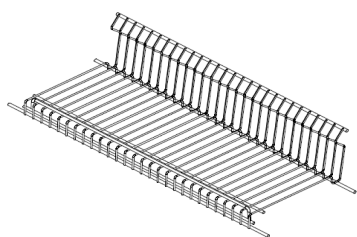

VASCHETTA RACCOGLIGOCCE IN MATERIALE PLASTICO

602

MOBILE	DIMENSIONI			PREZZO	
	L	P	H	CROMO	INOX (AISI304)
450	390	230	16	5	5
600	540	230	16	5	5
800	740	230	16	7	7
900	840	230	16	7	7

VASCHETTA RACCOGLIGOCCE IN ACCIAIO INOX (AISI 304)

601X

MOBILE	DIMENSIONI			PREZZO	
	L/W	P/D	H/H	INOX (AISI304)	INOX (AISI304)
450	390	240	10	12	12
600	540	240	10	15	15
800	740	240	10	20	20
900	840	240	10	22	22
1200	1140	240	10	32	32

GRIGLIA UNICA PIATTI/BICCHIERI LINEA "MAJOR"

700

MOBILE	DIMENSIONI			PREZZO	
	L	P	H	INOX (AISI304)	INOX (AISI304)
450	407	260	260	40	40
600	557	260	260	43	43
800	757	260	260	51	51
900	857	260	260	54	54
1200	1157	260	260	77	77

GRIGLIA UNICA PIATTI/BICCHIERI LINEA "VASISTAS"

702	MOBILE	DIMENSIONI			PREZZO
		L	P	H	INOX (AISI304)
	450	407	225	155	18
	600	557	225	155	22
	800	757	225	155	28
	900	857	225	155	31
	1200	1157	225	155	45

**STAFFE PER AGGANCIO
GRIGLIA SUPERIORE**

901	CODICE	PREZZO
	901G/A	0,40