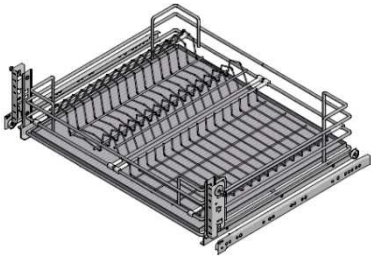

701

INOX

MOBILE CABINET	DIMENSIONI			PREZZO	
	L	P	H	INOX (AISI304)	
450	407	260	55 - 35	21	
600	557	260	55 - 35	23	
800	757	260	55 - 35	29	
900	857	260	55 - 35	31	

SCOLAPIATTI AD ANGOLO COMPLETO DI VASCHETTE

704

MOBILE	DIMENSIONI			PREZZO	
	L	P	H	INOX (AISI304)	
60 X 60	564	564	55	98	
65 X 65	614	614	55	98	

SCOLAPIATTI AD ANGOLO COMPLETO DI TELAIO E VASHETTE

706

MOBILE	DIMENSIONI			PREZZO	
	L	P	H	INOX (AISI304)	
60 X 60	564	564	55	149	
65 X 65	614	614	55	149	

SCOLAPIATTI PER BASE ESTRAIBILE - ESTRAZIONE TOTALE

1703

MOBILE	DIMENSIONI			PREZZO	
	L	P	H	INOX (AISI304) /CROMO	
				con/with SELF	con/with SOFT
450	414	455	140	125	134
450	414	505	140	125	134
600	564	455	140	147	156
600	564	505	140	147	156
900	864	455	140	171	180
900	864	505	140	171	180

SCOLAPIATTI PER BASE ESTRAIBILE - ESTRAZIONE PARZIALE

703

MOBILE	DIMENSIONI			PREZZO	
	L	P	H	CROMO	INOX/CROMO (AISI304)
450	414	450	130	66	81
450	414	500	130	66	81
600	564	450	130	74	94
600	564	500	130	74	94